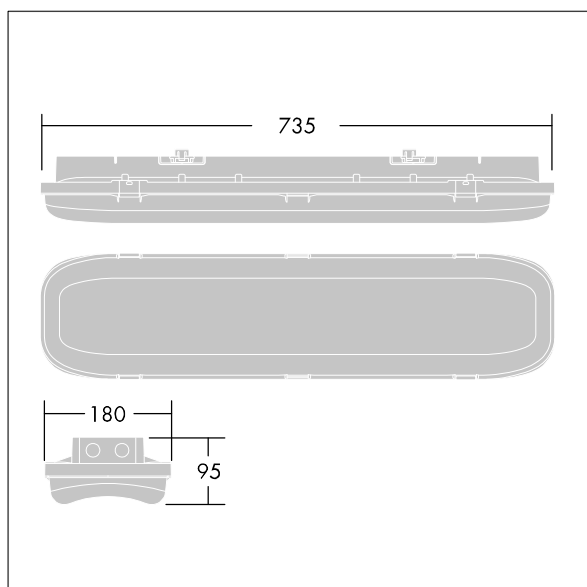

92987925 FORCELED 7000-840 MWBC

ForceLED

Kompaktní LED svítidlo v krytí IP66, odolné vůči prachu a vlhkosti. elektronický Svítidlo s integrovaným mikrovlnným snímačem pohybu pro ovládání zapínání/vypínání prostřednictvím jednotky basicDIM Wireless (Bluetooth® 4. x). Elektrická Třída ochrany I, IK10. Vrchní kryt: plně recyklovatelný hliník barvený bílá. Difuzor: Stabilizovaný vůči UV záření polykarbonát s lineárními hranoly. Upínací prvky: nerezová ocel. Pro montáž přisazením, pomocí BESA nebo zavěšením. Pro montáž přisazením se dodávají rychloupínací konzoly. Jako příslušenství jsou k dispozici montážní sady pro vedení, zavěšení pomocí řetízku a řetězovky. Dodáváno s LED zdroji v barvě 4000K.

Okolní teplota: -20°C do +40°C

Rozměry: 735 x 180 x 95 mm
 Příkon svítidla: 53,2 W
 Světelný tok: 7000 lm
 Světelný výkon svítidel: 132 lm/W
 Hmotnost: 3,1 kg

TLG_FORL_F_PDBUNLIT.jpg

TLG_FORL_M_LED.wmf

Hodnoty označené * představují stanovené rozměrové hodnoty. Thorn používá ověřené a testované díly od předních dodavatelů, avšak v průběhu jmenovité životnosti výrobku může dojít k ojedinělým případům poruch jednotlivých LED souvisejících s technologií. Mezinárodní normy stanoví tolerance počátečního toku a připojeného zatížení na $\pm 10\%$. Pokud není uvedeno jinak, platí hodnoty pro okolní teplotu 25°C.