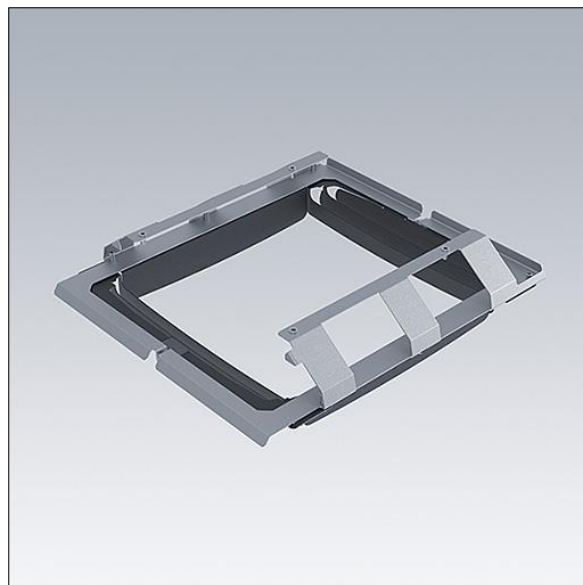

Areaflood Pro 2

96636424 AFP2 EXTERNAL LOUVERS SMALL

THORN

Areaflood Pro 2

Sada mřížky pro svítidlo Areaflood Pro 2 Small. Světlo lze odříznout zepředu, zezadu, zleva nebo zprava a díky propracované konstrukci je také k dispozici možnost provést vše současně. Vhodné pro instalaci před nebo po montáži na místě. Povrchová úprava v černé barvě (odstín blížíící se RAL9005).

TLG_AFP2_F_LV2.jpg

Hodnoty označené * představují stanovené rozměrové hodnoty. Pokud není uvedeno jinak, platí hodnoty pro okolní teplotu 25°C.

Produkty ThornLighting podléhají neustálému vývoji. Veškeré informace uvedené v tomto katalogovém listu mají pouze informativní charakter. Vyhraujeme si právo provádět technické nebo formální změny našich produktů bez dalšího zveřejnění. ©ThornLighting