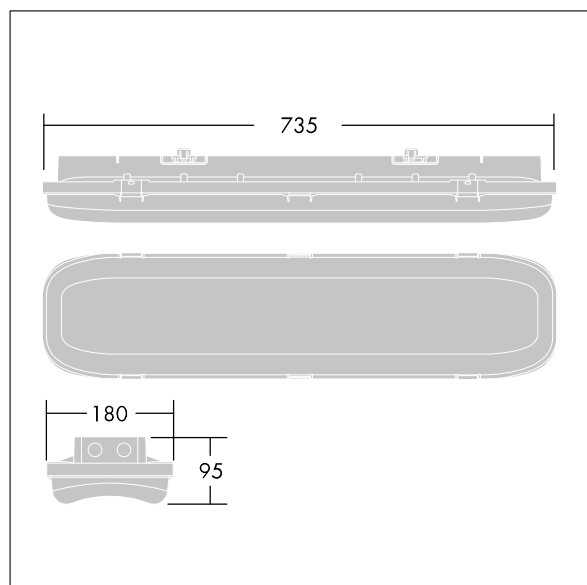

TLG_FORL_M_LED.wmf

Hodnoty označené * představují stanovené rozměrové hodnoty. Thorn používá ověřené a testované díly od předních dodavatelů, avšak v průběhu jmenovité životnosti výrobku může dojít k ojedinělým případům poruch jednotlivých LED souvisejících s technologií. Mezinárodní normy stanoví tolerance počátečního toku a připojeného zatížení na $\pm 10\%$. Pokud není uvedeno jinak, platí hodnoty pro okolní teplotu 25°C.

Produkty ThornLighting podléhají neustálému vývoji. Veškeré informace uvedené v tomto katalogovém listu mají pouze informativní charakter. Vyhrazujeme si právo provádět technické nebo formální změny našich produktů bez dalšího zveřejnění. ©ThornLighting