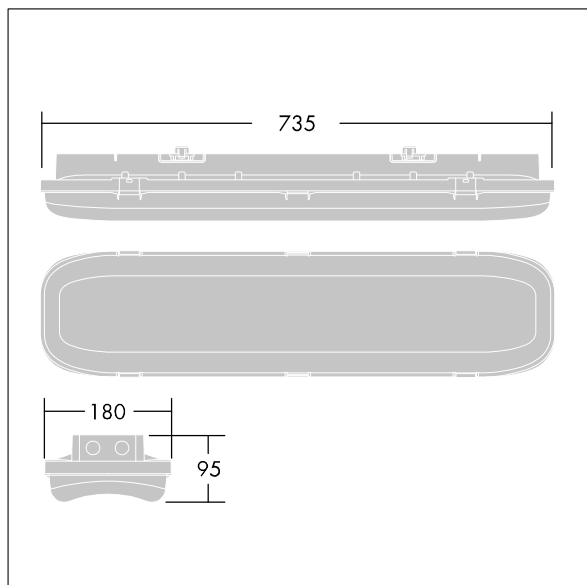

TLG_FORL_M_LED.wmf

Hodnoty označené * představují stanovené rozměrové hodnoty. Thorn používá ověřené a testované díly od předních dodavatelů, avšak v průběhu jmenovité životnosti výrobku může dojít k ojedinělým případům poruch jednotlivých LED souvisejících s technologií. Mezinárodní normy stanoví tolerance počátečního toku a připojeného zatížení na $\pm 10\%$. Pokud není uvedeno jinak, platí hodnoty pro okolní teplotu 25°C.

Produkty ThornLighting podléhají neustálému vývoji. Veškeré informace uvedené v tomto katalogovém listu mají pouze informativní charakter. Vyhrazujeme si právo provádět technické nebo formální změny našich produktů bez dalšího zveřejnění. ©ThornLighting