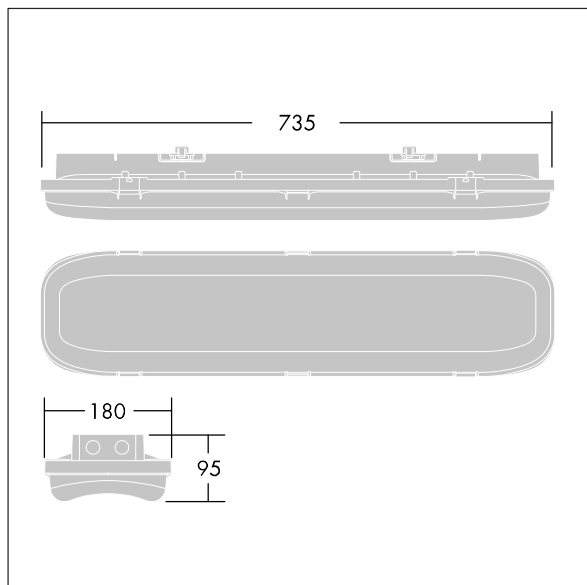

TLG_FORL_M_LED.wmf

Hodnoty označené * představují stanovené rozměrové hodnoty. Thorn používá ověřené a testované díly od předních dodavatelů, avšak v průběhu jmenovité životnosti výrobku může dojít k ojedinělým případům poruch jednotlivých LED souvisejících s technologií. Mezinárodní normy stanoví tolerance počátečního toku a připojeného zatížení na ±10%. Pokud není uvedeno jinak, platí hodnoty pro okolní teplotu 25°C.

Produkty ThornLighting podléhají neustálému vývoji. Veškeré informace uvedené v tomto katalogovém listu mají pouze informativní charakter. Vyhrazujeme si právo provádět technické nebo formální změny našich produktů bez dalšího zveřejnění. ©ThornLighting