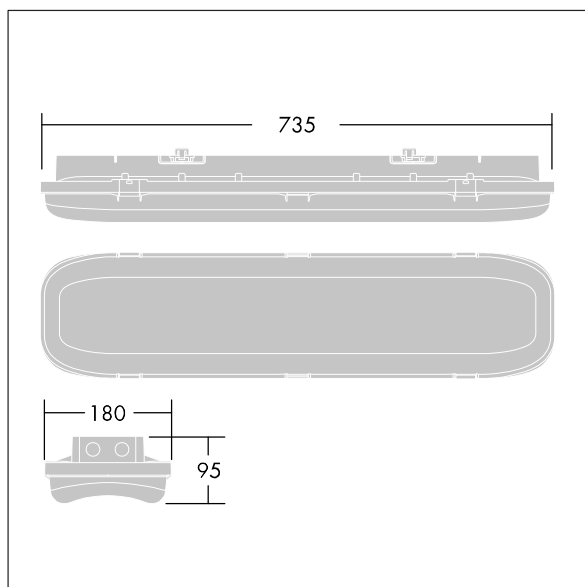

TLG_FORL_M_LED.wmf

Hodnoty označené * představují stanovené rozměrové hodnoty. Thorn používá ověřené a testované díly od předních dodavatelů, avšak v průběhu jmenovité životnosti výrobku může dojít k ojedinělým případům poruch jednotlivých LED souvisejících s technologií. Mezinárodní normy stanoví tolerance počátečního toku a připojeného zatížení na $\pm 10\%$. Pokud není uvedeno jinak, platí hodnoty pro okolní teplotu 25°C.

Produkty ThornLighting podléhají neustálému vývoji. Veškeré informace uvedené v tomto katalogovém listu mají pouze informativní charakter. Vyhrazujeme si právo provádět technické nebo formální změny našich produktů bez dalšího zveřejnění. ©ThornLighting