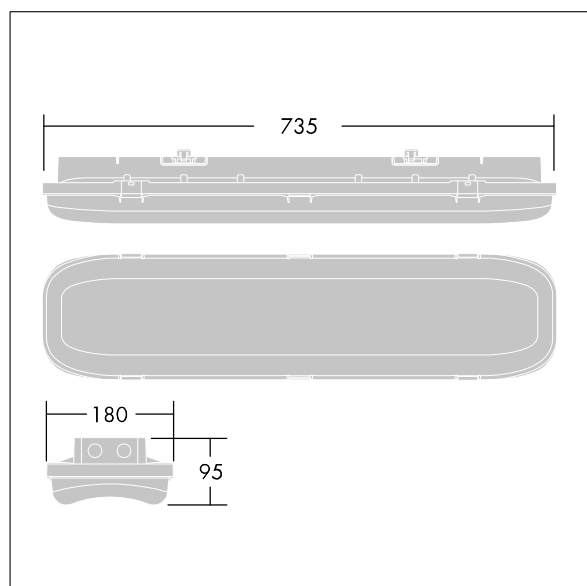

TLG_FORL_M_LED.wmf

Tento výrobek obsahuje světelný zdroj s třídou energetické účinnosti C.

Hodnoty označené * představují stanovené rozměrové hodnoty. Thorn používá ověřené a testované díly od předních dodavatelů, avšak v průběhu jmenovité životnosti výrobku může dojít k ojedinělým případům poruch jednotlivých LED souvisejících s technologií. Mezinárodní normy stanoví tolerance počátečního toku a připojeného zatížení na $\pm 10\%$. Pokud není uvedeno jinak, platí hodnoty pro okolní teplotu 25°C.

Produkty ThornLighting podléhají neustálému vývoji. Veškeré informace uvedené v tomto katalogovém listu mají pouze informativní charakter. Vyhrazujeme si právo provádět technické nebo formální změny našich produktů bez dalšího zveřejnění. ©ThornLighting