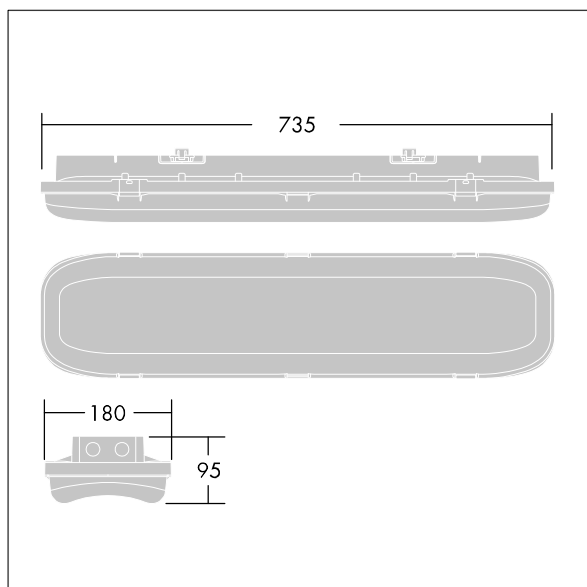

Okolní teplota: -20°C do +30°C

Rozměry: 735 x 180 x 95 mm

Příkon svítidla: 75,2 W

Světelný tok: 10000 lm

Světelný výkon svítidel: 133 lm/W

Hmotnost: 3 kg

TLG_FORL_F_PDBUNLIT.jpg

TLG_FORL_M_LED.wmf