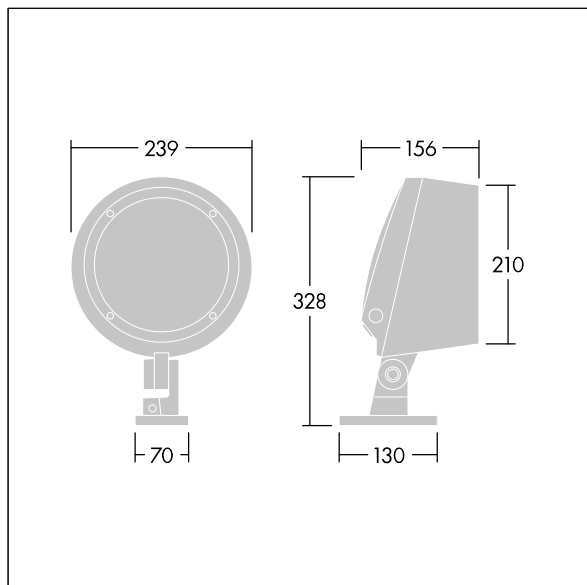

### Contrast

Architektonické střední světlomety LED světlo s 12 LED napájenými 700mA a vyzařovací charakteristikou úzký. LED předřadník, DALI-2 stmívatel. Elektrická Třída ochrany II, IP66, IK08. Těleso: tlakově odlévaný hliník (EN AC-44300), práškově nanášený, texturovaný antracit (odstín blíží se RAL7043). Kompatibilní s pobřežním prostředím. Sklo: tvrzený, tloušťka 5mm. Těsnění: EPDM. Šrouby: geomet. Kompletní včetně LED RGBW (bílá = 830)

Rozměry: Ø239 x 156 mm  
Příkon svítidla: 32 W  
Světelný tok: 1641 lm  
Světelný výkon svítidel: 51 lm/W  
Hmotnost: 5,18 kg

TLG\_CON3\_F\_S\_12L.jpg

TLG\_CONL\_M\_12L.wmf

Tento výrobek obsahuje světelný zdroj s třídou energetické účinnosti D.