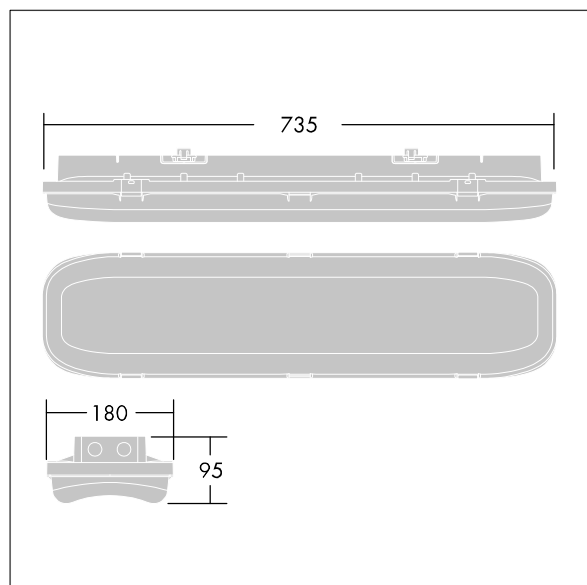

Okolní teplota: -20°C do +55°C

Rozměry: 735 x 180 x 95 mm

Příkon svítidla: 27,6 W

Světelný tok: 4000 lm

Světelný výkon svítidel: 145 lm/W

Hmotnost: 3 kg

TLG_FORL_F_PDBUNLIT.jpg

TLG_FORL_M_LED.wmf