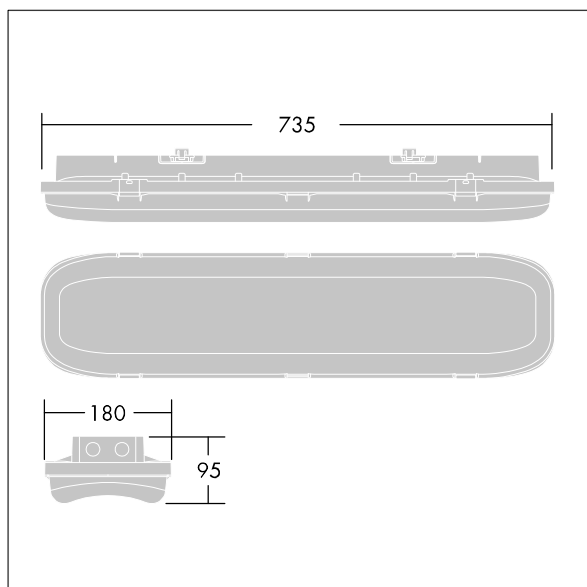

Okolní teplota: -20°C do +40°C

Rozměry: 735 x 180 x 95 mm

Příkon svítidla: 52,7 W

Světelný tok: 7000 lm

Světelný výkon svítidel: 133 lm/W

Hmotnost: 3 kg

TLG\_FORL\_F\_PDBUNLIT.jpg

TLG\_FORL\_M\_LED.wmf