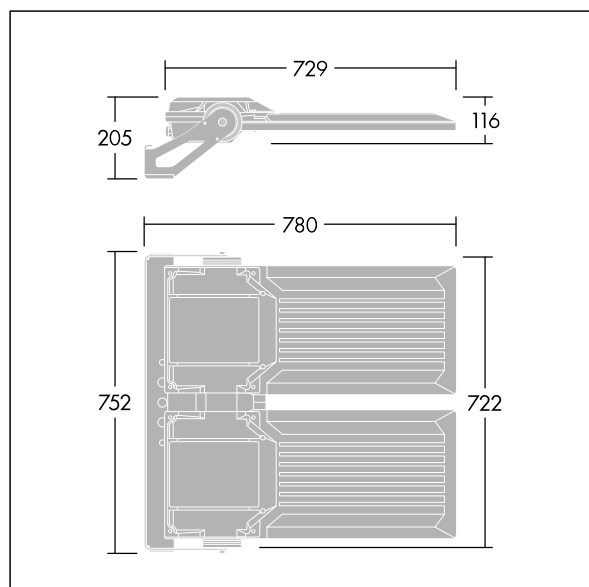

TLG_AFP2_M_2L.wmf

Tento výrobek obsahuje světelné zdroje třídy energetické účinnosti D, E.

Hodnoty označené * představují stanovené rozměrové hodnoty. Thorn používá ověřené a testované díly od předních dodavatelů, avšak v průběhu jmenovité životnosti výrobku může dojít k ojedinělým případům poruch jednotlivých LED souvisejících s technologií. Mezinárodní normy stanoví tolerance počátečního toku a připojeného zatížení na $\pm 10\%$. Pokud není uvedeno jinak, platí hodnoty pro okolní teplotu 25°C.

Produkty ThornLighting podléhají neustálému vývoji. Veškeré informace uvedené v tomto katalogovém listu mají pouze informativní charakter. Vyhražujeme si právo provádět technické nebo formální změny našich produktů bez dalšího zveřejnění. ©ThornLighting