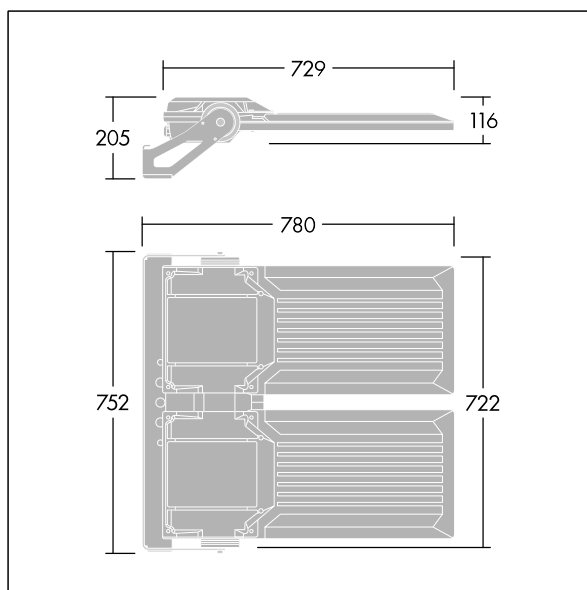

TLG_AFP2_M_2L.wmf

Tento výrobek obsahuje světelný zdroj s třídou energetické účinnosti E.

Hodnoty označené * představují stanovené rozměrové hodnoty. Thorn používá ověřené a testované díly od předních dodavatelů, avšak v průběhu jmenovité životnosti výrobku může dojít k ojedinělým případům poruch jednotlivých LED souvisejících s technologií. Mezinárodní normy stanoví tolerance počátečního toku a připojeného zatížení na $\pm 10\%$. Pokud není uvedeno jinak, platí hodnoty pro okolní teplotu 25°C.

Produkty ThornLighting podléhají neustálému vývoji. Veškeré informace uvedené v tomto katalogovém listu mají pouze informativní charakter. Vyhrazuujeme si právo provádět technické nebo formální změny našich produktů bez dalšího zveřejnění. ©ThornLighting