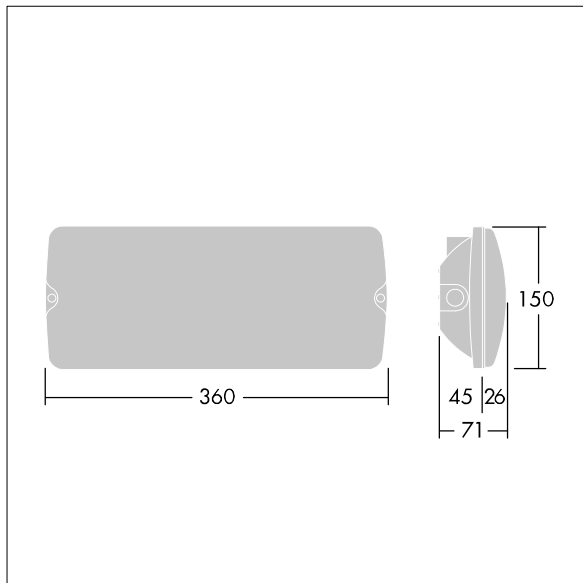

Voyager Solid

96637561 VOYAGER SOLID L P MS ELP WH

THORN

IP65 IK08  T_a -20
+40

Voyager Solid

Bezpečnostní LED svítidlo v krytí IP65 pro montáž na strop přisazením; je možná částečně vestavná montáž s volitelným montážním rámečkem; svítidlo pro centrální nouzové napájení, pro centrální monitorování svítidla prostřednictvím napájecího vedení ve spojení se systémem eBox; nastavitelná úroveň nouzového osvětlení; je možný neudržovaný a udržovaný režim; alternativně je možné adresování vizuálně nebo prostřednictvím adresování EZ; délka kabelu od nouzového zdroje napájení po poslední svítidlo: 200 m; těleso vyrobené z bílého polykarbonátu; kryt vyrobený z průhledného polykarbonátu; montáž "zaklapnutím" po instalaci základny tělesa bez použití nástrojů; svorkovnice s rychlou instalací, je možné průchozí zapojení do průřezu až 2,5 mm²; nulová údržba díky LED technologii; provozní životnost až 50 000 hod; jmenovité napájecí napětí: 48V DCV; příkon svítidla: max. 2,5W; krytí: IP65, třída ochrany: SC2; Odolnost proti nárazu: IK08; Rozměry: 360 x 150 x 71 mm; Hmotnost: 0,8 kg.

TLG_VYSO_F_OPL.jpg

TLG_VYSO_M_LDL.wmf

Hodnoty označené * představují stanovené rozměrové hodnoty. Thorn používá ověřené a testované díly od předních dodavatelů, avšak v průběhu jmenovité životnosti výrobku může dojít k ojedinělým případům poruch jednotlivých LED souvisejících s technologií. Mezinárodní normy stanoví tolerance počátečního toku a připojeného zatížení na $\pm 10\%$. Pokud není uvedeno jinak, platí hodnoty pro okolní teplotu 25°C.