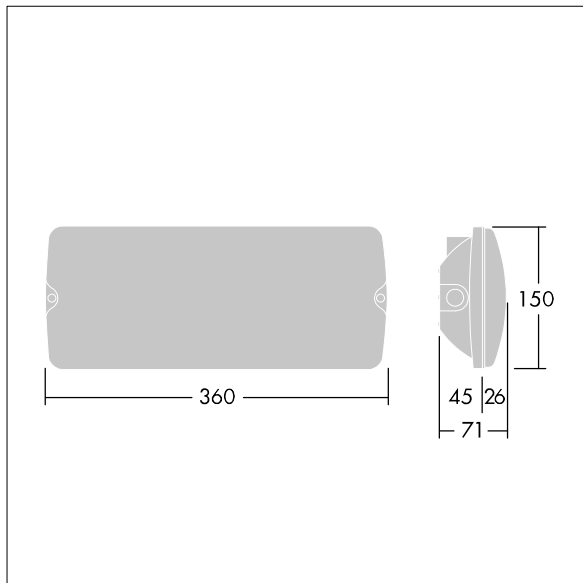

Voyager Solid

96637560 VOYAGER SOLID L P MS ECP WH

THORN

IP65 IK08  T_a -20
+40

Voyager Solid

Bezpečnostní LED svítidlo v krytí IP65 pro montáž na strop přisazením; je možná částečně vestavná montáž s volitelným montážním rámečkem; svítidlo pro centrální nouzové napájení, pro centrální monitorování svítidla prostřednictvím napájecího vedení ve spojení se systémem eBox; nastavitelná úroveň nouzového osvětlení; je možný neudržovaný a udržovaný režim; alternativně je možné adresování vizuálně nebo prostřednictvím adresování EZ; délka kabelu od nouzového zdroje napájení po poslední svítidlo: 300 m; těleso vyrobené z bílého polykarbonátu; kryt vyrobený z průhledného polykarbonátu; montáž "zaklapnutím" po instalaci základny tělesa bez použití nástrojů; svorkovnice s rychlou instalací, je možné průchozí zapojení do průřezu až 2,5 mm²; nulová údržba díky LED technologii; provozní životnost až 50 000 hod; jmenovité napájecí napětí: 220/240V; příkon svítidla max. 3.2W; krytí: IP65, třída ochrany: SC2; Odolnost proti nárazu: IK08; Rozměry: 360 x 150 x 71 mm; Hmotnost: 0,8 kg.

TLG_VYSO_F_OPL.jpg

TLG_VYSO_M_LDL.wmf

Hodnoty označené * představují stanovené rozměrové hodnoty. Thorn používá ověřené a testované díly od předních dodavatelů, avšak v průběhu jmenovité životnosti výrobku může dojít k ojedinělým případům poruch jednotlivých LED souvisejících s technologií. Mezinárodní normy stanoví tolerance počátečního toku a připojeného zatížení na $\pm 10\%$. Pokud není uvedeno jinak, platí hodnoty pro okolní teplotu 25°C.