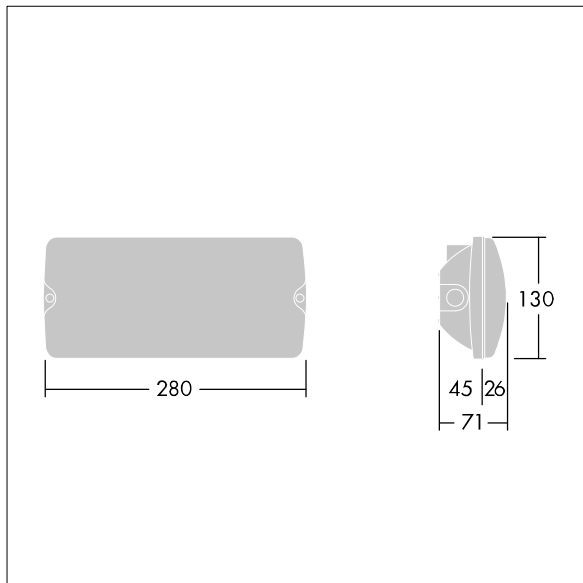

Voyager Solid

96637557 VOYAGER SOLID P MS ELP WH

THORN

IP65 IK08  T_a -20
+40

Voyager Solid

Bezpečnostní LED svítidlo v krytí IP65 pro montáž na strop přisazením; je možná částečně vestavná montáž s volitelným montážním rámečkem; svítidlo pro centrální nouzové napájení, pro centrální monitorování svítidla prostřednictvím napájecího vedení ve spojení se systémem eBox; nastavitelná úroveň nouzového osvětlení; je možný neudržovaný a udržovaný režim; alternativně je možné adresování vizuálně nebo prostřednictvím adresování EZ; délka kabelu od nouzového zdroje napájení po poslední svítidlo: 200 m; těleso vyrobené z bílého polykarbonátu; kryt vyrobený z průhledného polykarbonátu; montáž "zaklapnutím" po instalaci základny tělesa bez použití nástrojů; svorkovnice s rychlou instalací, je možné průchozí zapojení do průřezu až 2,5 mm²; nulová údržba díky LED technologii; provozní životnost až 50 000 hod; jmenovité napájecí napětí: 48V DCV; příkon svítidla: max. 2,5W; krytí: IP65, třída ochrany: SC2; Odolnost proti nárazu: IK08; Rozměry: 280 x 130 x 71 mm: Hmotnost: 0,5 kg.

TLG_VYSO_F_OPS.jpg

TLG_VYSO_M_LDS.wmf

Hodnoty označené * představují stanovené rozměrové hodnoty. Thorn používá ověřené a testované díly od předních dodavatelů, avšak v průběhu jmenovité životnosti výrobku může dojít k ojedinělým případům poruch jednotlivých LED souvisejících s technologií. Mezinárodní normy stanoví tolerance počátečního toku a připojeného zatížení na $\pm 10\%$. Pokud není uvedeno jinak, platí hodnoty pro okolní teplotu 25°C.