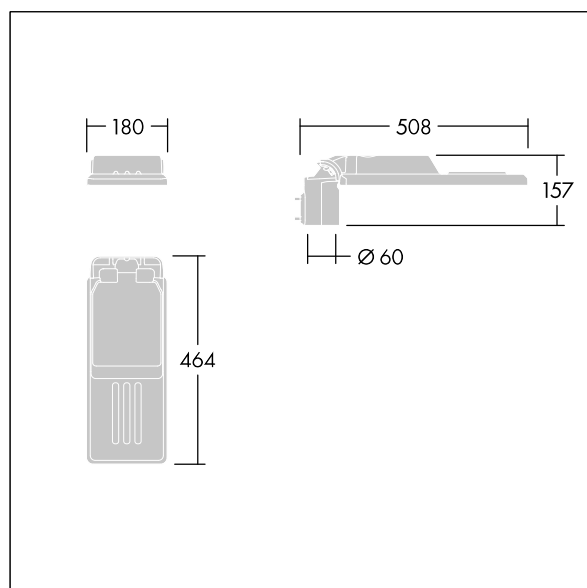

Isaro

Diskrétní a flexibilní uliční a silniční svítidlo s dlouhodobým vysokým výkonem. Programovatelný LED předřadník, nastaveno na pevný výkon, napájecí 24 LED při 700mA. Těleso: mimořádně malé velikost, tlakově odlévaný hliník (EN AC-44300), práškově nanášený texturovaný Světlo šedá s texturou (150) - částečně opatřeno barvou. Dřík: Světlo šedá s texturou (150) - částečně opatřeno barvounebarvený. Kryt: Mimořádně bílá sklo. Upevňovací prvky: nerezová ocel s antistatickou úpravou. úzká (silniční) optika, s Index podání barev - CRI min.: 70, Teplota chromatičnosti*: 3000 Kelvin LED jako součást dodávky. Elektrická Třída ochrany I, Odolnost proti nárazu: IK08, IP66, Ta max.: °C. Dodává se s adaptérem nástavce o Ø60mm, který lze nainstalovat na vrch sloupu (sklon 0°/5°/10°) nebo pro boční vstup (sklon -20°/-15°/-10°/-5°/0°). Zapojeno předem s kabelem H07RN-F 0,3m, 1, 5mm².

Rozměry: 508 x 180 x 157 mm
 Příkon svítidla: 51,2 W
 Světelný tok: 7018 lm
 Světelný výkon svítidel: 137 lm/W
 Hmotnost: 3,3 kg
 Scx: 0.028 m²

TLG_ISLC_F_XS_ZU_SR.jpg

TLG_ISLC_M_XSMTP60.wmf

Tento výrobek obsahuje světelný zdroj s třídou energetické účinnosti D.

Hodnoty označené * představují stanovené rozměrové hodnoty. Thorn používá ověřené a testované díly od předních dodavatelů, avšak v průběhu jmenovité životnosti výrobku může dojít k ojedinělým případům poruch jednotlivých LED souvisejících s technologií. Mezinárodní normy stanoví tolerance počátečního toku a připojeného zatížení na ±10%. Pokud není uvedeno jinak, platí hodnoty pro okolní teplotu 25°C.

Isaro

96636343 IS XS 24L70-730 NR CL1 WS0.3 M60 GY-S

THORN