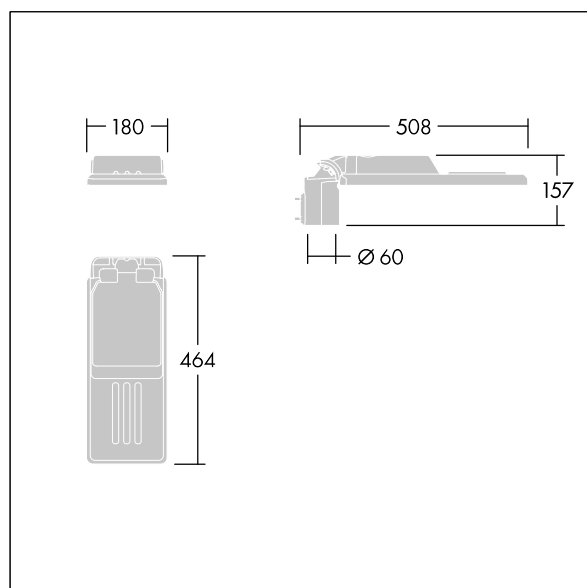

Isaro

Diskrétní a flexibilní uliční a silniční svítidlo s dlouhodobým vysokým výkonem. Programovatelný LED předřadník, nastaveno na pevný výkon, napájecí 24 LED při 700mA. Těleso: mimořádně malé velikost, tlakově odlévaný hliník (EN AC-44300), práškově nanášený texturovaný Světlo šedá s texturou (150) - částečně opatřeno barvou. Dřík: Světlo šedá s texturou (150) - částečně opatřeno barvounebarvený. Kryt: Mimořádně bílá sklo. Upevňovací prvky: nerezová ocel s antistatickou úpravou. úzká (silniční) optika, s Index podání barev - CRI min.: 70, Teplota chromatičnosti*: 3000 Kelvin LED jako součást dodávky. Elektrická Třída ochrany I, Odolnost proti nárazu: IK08, IP66, Ta max.: °C. Dodává se s adaptérem nástavce o Ø60mm, který lze nainstalovat na vrch sloupu (sklon 0°/5°/10°) nebo pro boční vstup (sklon -20°/-15°/-10°/-5°/0°). Zapojeno předem s kabelem H07RN-F 0,3m, 1, 5mm².

Rozměry: 508 x 180 x 157 mm
 Příkon svítidla: 51,2 W
 Světelný tok: 7018 lm
 Světelný výkon svítidel: 137 lm/W
 Hmotnost: 3,3 kg
 Scx: 0.028 m²

TLG_ISLC_F_XS_ZU_SR.jpg

TLG_ISLC_M_XSMTP60.wmf

Tento výrobek obsahuje světelný zdroj s třídou energetické účinnosti D.

Hodnoty označené * představují stanovené rozměrové hodnoty. Thorn používá ověřené a testované díly od předních dodavatelů, avšak v průběhu jmenovité životnosti výrobku může dojít k ojedinělým případům poruch jednotlivých LED souvisejících s technologií. Mezinárodní normy stanoví tolerance počátečního toku a připojeného zatížení na ±10%. Pokud není uvedeno jinak, platí hodnoty pro okolní teplotu 25°C.