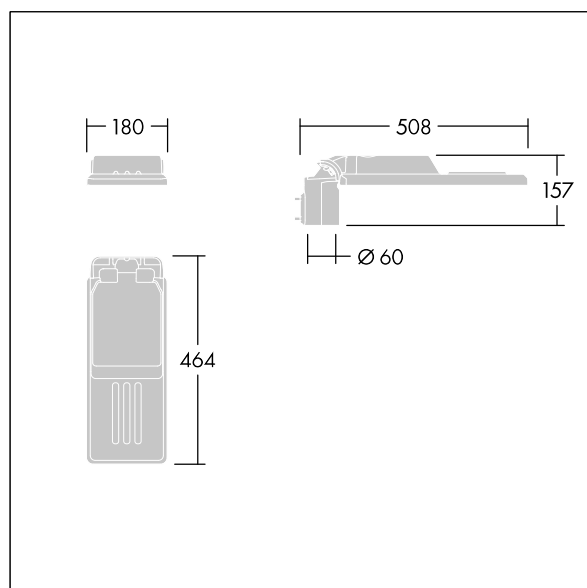

Isaro

Diskrétní a flexibilní uliční a silniční svítidlo s dlouhodobým vysokým výkonem. Programovatelný LED předřadník, nastaveno na pevný výkon, napájecí 24 LED při 250mA. Těleso: mimořádně malé velikost, tlakově odlévaný hliník (EN AC-44300), práškově nanášený texturovaný Světlo šedá s texturou (150) - částečně opatřeno barvou. Dřík: Světlo šedá s texturou (150) - částečně opatřeno barvounebarvený. Kryt: Mimořádně bílá sklo. Upevňovací prvky: nerezová ocel s antistatickou úpravou. úzká (silniční) optika, s Index podání barev - CRI min.: 70, Teplota chromatičnosti*: 3000 Kelvin LED jako součást dodávky. Elektrická Třída ochrany I, Odolnost proti nárazu: IK08, IP66, Ta max.: °C. Dodává se s adaptérem nástavce o Ø60mm, který lze nainstalovat na vrch sloupu (sklon 0°/5°/10°) nebo pro boční vstup (sklon -20°/-15°/-10°/-5°/0°). Zapojeno předem s kabelem H07RN-F 0,3m, 1, 5mm².

Rozměry: 508 x 180 x 157 mm
 Příkon svítidla: 18,9 W
 Světelný tok: 2824 lm
 Světelný výkon svítidel: 149 lm/W
 Hmotnost: 3,3 kg
 Scx: 0.028 m²

TLG_ISLC_F_XS_ZU_SR.jpg

TLG_ISLC_M_XSMTP60.wmf

Tento výrobek obsahuje světelný zdroj s třídou energetické účinnosti D.

Hodnoty označené * představují stanovené rozměrové hodnoty. Thorn používá ověřené a testované díly od předních dodavatelů, avšak v průběhu jmenovité životnosti výrobku může dojít k ojedinělým případům poruch jednotlivých LED souvisejících s technologií. Mezinárodní normy stanoví tolerance počátečního toku a připojeného zatížení na ±10%. Pokud není uvedeno jinak, platí hodnoty pro okolní teplotu 25°C.