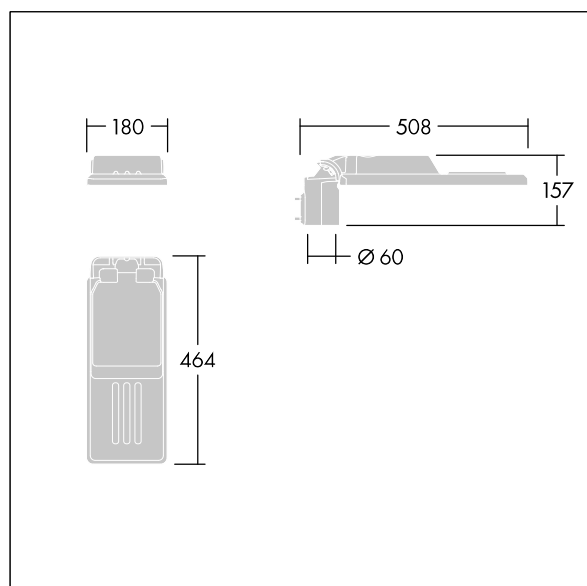

Isaro

Diskrétní a flexibilní uliční a silniční svítidlo s dlouhodobým vysokým výkonem. Programovatelný LED předřadník, nastaveno na pevný výkon, napájecí 24 LED při 700mA. Těleso: mimořádně malé velikost, tlakově odlévaný hliník (EN AC-44300), práškově nanášený texturovaný Světlo šedá s texturou (150) - částečně opatřeno barvou. Dřík: Světlo šedá s texturou (150) - částečně opatřeno barvounebarvený. Kryt: Mimořádně bílá sklo. Upevňovací prvky: nerezová ocel s antistatickou úpravou. úzká (silniční) optika, s Index podání barev - CRI min.: 70, Teplota chromatičnosti*: 3000 Kelvin LED jako součást dodávky. Elektrická Třída ochrany II, Odolnost proti nárazu: IK08, IP66, Ta max.: °C. Dodává se s adaptérem nástavce o Ø60mm, který lze nainstalovat na vrch sloupu (sklon 0°/5°/10°) nebo pro boční vstup (sklon -20°/-15°/-10°/-5°/0°). Zapojeno předem s kabelem H07RN-F 0,3m, 1, 5mm².

Rozměry: 508 x 180 x 157 mm
 Příkon svítidla: 51,2 W
 Světelný tok: 7018 lm
 Světelný výkon svítidel: 137 lm/W
 Hmotnost: 3,27 kg
 Scx: 0.028 m²

TLG_ISLC_F_XS_ZU_SR.jpg

TLG_ISLC_M_XSMTP60.wmf

Tento výrobek obsahuje světelný zdroj s třídou energetické účinnosti D.

Hodnoty označené * představují stanovené rozměrové hodnoty. Thorn používá ověřené a testované díly od předních dodavatelů, avšak v průběhu jmenovité životnosti výrobku může dojít k ojedinělým případům poruch jednotlivých LED souvisejících s technologií. Mezinárodní normy stanoví tolerance počátečního toku a připojeného zatížení na ±10%. Pokud není uvedeno jinak, platí hodnoty pro okolní teplotu 25°C.

Isaro

96636339 IS XS 24L70-730 NR CL2 WS0.3 M60 GY-S

THORN