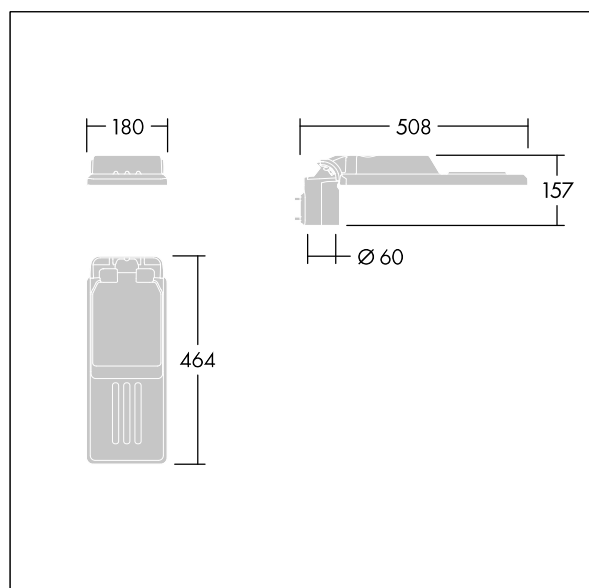

Isaro

Diskrétní a flexibilní uliční a silniční svítidlo s dlouhodobým vysokým výkonem. Programovatelný LED předřadník, nastaveno na pevný výkon, napájecí 24 LED při 700mA. Těleso: mimořádně malé velikost, tlakově odlévaný hliník (EN AC-44300), práškově nanášený texturovaný Světlo šedá s texturou (150) - částečně opatřeno barvou. Dřík: Světlo šedá s texturou (150) - částečně opatřeno barvounebarvený. Kryt: Mimořádně bílá sklo. Upevňovací prvky: nerezová ocel s antistatickou úpravou. úzká (silniční) optika, s Index podání barev - CRI min.: 70, Teplota chromatičnosti*: 3000 Kelvin LED jako součást dodávky. Elektrická Třída ochrany II, Odolnost proti nárazu: IK08, IP66, Ta max.: °C. Dodává se s adaptérem nástavce o Ø60mm, který lze nainstalovat na vrch sloupu (sklon 0°/5°/10°) nebo pro boční vstup (sklon -20°/-15°/-10°/-5°/0°). Zapojeno předem s kabelem H07RN-F 0,3m, 1, 5mm².

Rozměry: 508 x 180 x 157 mm
 Příkon svítidla: 51,2 W
 Světelný tok: 7018 lm
 Světelný výkon svítidel: 137 lm/W
 Hmotnost: 3,27 kg
 Scx: 0.028 m²

TLG_ISLC_F_XS_ZU_SR.jpg

TLG_ISLC_M_XSMTP60.wmf

Tento výrobek obsahuje světelný zdroj s třídou energetické účinnosti D.

Hodnoty označené * představují stanovené rozměrové hodnoty. Thorn používá ověřené a testované díly od předních dodavatelů, avšak v průběhu jmenovité životnosti výrobku může dojít k ojedinělým případům poruch jednotlivých LED souvisejících s technologií. Mezinárodní normy stanoví tolerance počátečního toku a připojeného zatížení na ±10%. Pokud není uvedeno jinak, platí hodnoty pro okolní teplotu 25°C.