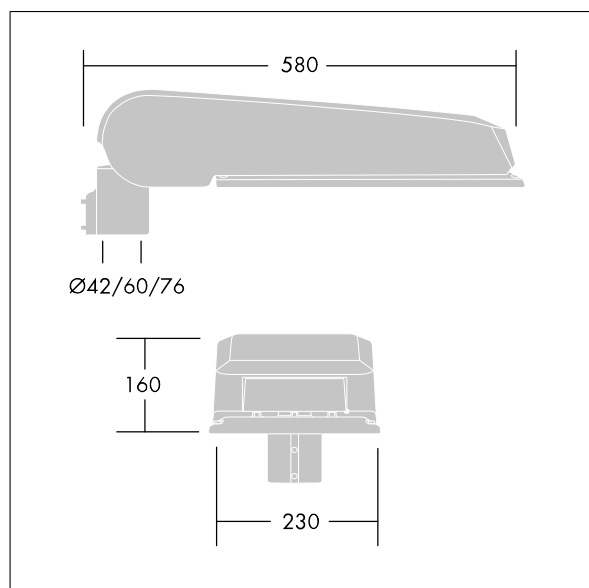

## CiviTEQ

široký LED uliční svítidlo s LED 72 napájenými 700mA s optikou s vyzařovací charakteristikou Pro úzké vozovky. Předřadník typu elektronický předřadník se stálým výstupem. Elektrická Třída ochrany II, IP66, IK08. Těleso: tlakově odlévaný hliník (EN AC-44300), Světlo šedá 150 písková s texturou (odstín blížící se RAL9006). Difuzor: tvrzený plochý sklo. Šrouby: nerezová ocel, povrchová úprava Ecolubric®. Dodává se s adaptérem nástavce o Ø60mm, který lze nainstalovat na vrch sloupu (sklon 0°/5°/10°) nebo pro boční vstup (sklon -20°/-15°/-10°/-5°/0°). BPxyzz: nezávislé dvojité omezení výkonu (x: hodiny před půlnocí, y: hodiny po půlnoci, zz: omezení (%)) Dodáváno s LED zdroji v barvě 4000K. Ochrana proti rázům napětí: společný režim s jediným impulsem 10kV a společný režim s několika impulsy 8kV a diferenciální režim s několika impulsy 6kV. Jestliže je připojen stálý systém DALI, společný režim s několika impulsy a diferenciální režim 6kV.

Rozměry: 580 x 230 x 160 mm  
 Příkon svítidla: 147,3 W  
 Světelný tok: 23222 lm  
 Světelný výkon svítidel: 158 lm/W  
 Hmotnost: 9,47 kg  
 Scx: 0.115 m<sup>2</sup>

TLG\_CTEQ\_F\_LMTP72LEDPDB.jpg

TLG\_CETQ\_M\_L.wmf