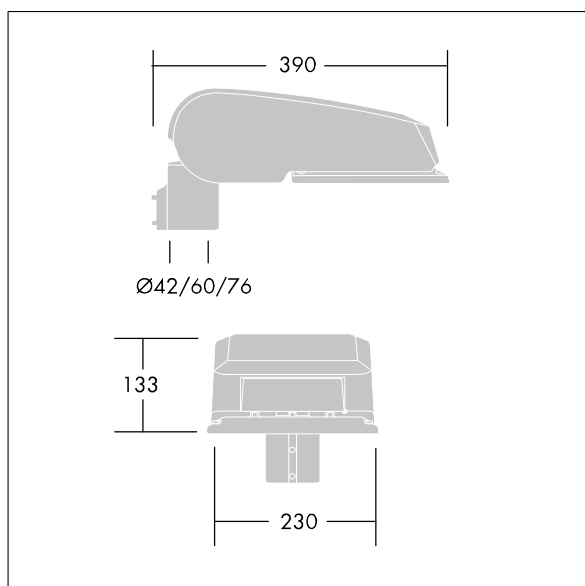

CiviTEQ

Malý LED uliční svítidlo s LED 24 napájenými 1,05A s optikou s vyzařovací charakteristikou Pro úzké vozovky. Předřadník typu elektronický předřadník se stálým výstupem. Elektrická Třída ochrany II, IP66, IK08. Těleso: tlakově odlévaný hliník (EN AC-44300), Světlo šedá 150 písková s texturou (odstín blížíící se RAL9006). Difuzor: tvrzený plochý sklo. Šrouby: nerezová ocel, povrchová úprava Ecolubric®. Dodává se s adaptérem nástavce o Ø60mm, který lze nainstalovat na vrch sloupu (sklon 0°/5°/10°) nebo pro boční vstup (sklon -20°/-15°/-10°/-5°/0°). BPxyzz: nezávislé dvojité omezení výkonu (x: hodiny před půlnocí, y: hodiny po půlnoci, zz: omezení (%)) Dodáváno s LED zdroji v barvě 4000K. Ochrana proti rázům napětí: společný režim s jediným impulsem 10kV a společný režim s několika impulsy 8kV a diferenciální režim s několika impulsy 6kV. Jestliže je připojen stálý systém DALI, společný režim s několika impulsy a diferenciální režim 6kV.

Rozměry: 390 x 230 x 133 mm
 Příkon svítidla: 77,5 W
 Světelný tok: 10977 lm
 Světelný výkon svítidel: 142 lm/W
 Hmotnost: 5,81 kg
 Scx: 0.077 m²

TLG_CTEQ_F_SMTP36LEDPDB.jpg

TLG_CETQ_M_S.wmf

Tento výrobek obsahuje světelné zdroje třídy energetické úspornosti D.