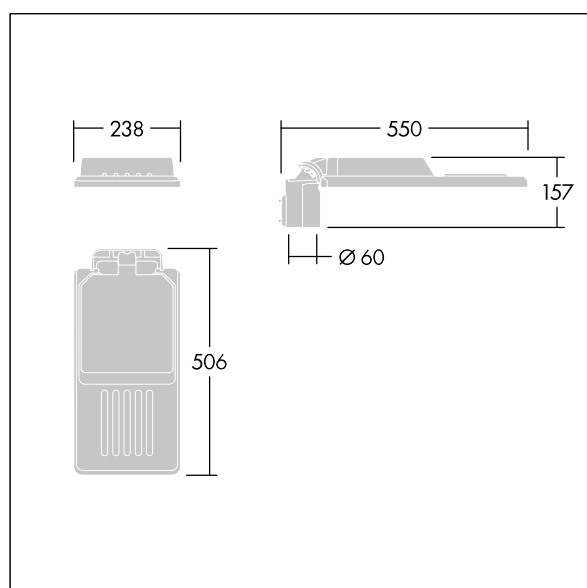

## Isaro

Diskrétní a flexibilní uliční a silniční svítidlo s dlouhodobým vysokým výkonem. Programovatelný LED předřadník, nastaveno na pevný výkon, napájecí 36 LED při 1050mA. Těleso: malý velikost, tlakově odlévaný hliník (EN AC-44300), práškově nanášený texturovaný Světle šedá s texturou (150) - částečně opatřeno barvou. Dřík: Světle šedá s texturou (150) - částečně opatřeno barvounebarvený. Kryt: Mimořádně bílá sklo. Upevňovací prvky: nerezová ocel s antistatickou úpravou. úzká (silniční) optika, s Index podání barev - CRI min.: 70, Teplota chromatičnosti\*: 3000 Kelvin LED jako součást dodávky. Elektrická Třída ochrany II, Odolnost proti nárazu: IK08, IP66, Ta max.: 25°C. Dodává se s adaptérem nástavce o Ø60mm, který lze nainstalovat na vrch sloupu (sklon 0°/5°/10°) nebo pro boční vstup (sklon -20°/-15°/-10°/-5°/0°). Zapojeno předem s kabelem H07RN-F 0,3m, 1, 5mm<sup>2</sup>.

Rozměry: 550 x 238 x 157 mm  
 Příkon svítidla: 116,8 W  
 Světelný tok: 15349 lm  
 Světelný výkon svítidel: 131 lm/W  
 Hmotnost: 4,57 kg  
 Scx: 0.041 m<sup>2</sup>

TLG\_ISLC\_F\_S\_ZU\_SR.jpg

TLG\_ISLC\_M\_SMTp60.wmf

Tento výrobek obsahuje světelný zdroj s třídou energetické účinnosti D.

Hodnoty označené \* představují stanovené rozměrové hodnoty. Thorn používá ověřené a testované díly od předních dodavatelů, avšak v průběhu jmenovité životnosti výrobku může dojít k ojedinělým případům poruch jednotlivých LED souvisejících s technologií. Mezinárodní normy stanoví tolerance počátečního toku a připojeného zatížení na ±10%. Pokud není uvedeno jinak, platí hodnoty pro okolní teplotu 25°C.