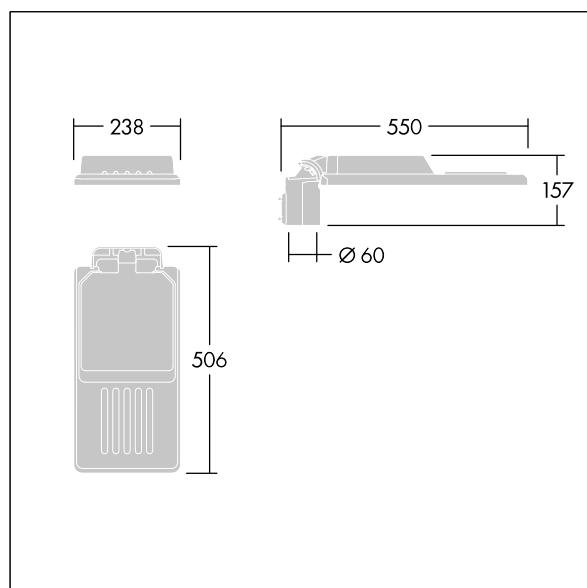

## Isaro

Diskrétní a flexibilní uliční a silniční svítidlo s dlouhodobým vysokým výkonem. Programovatelný LED předřadník, nastaveno na pevný výkon, napájecí 36 LED při 850mA. Těleso: malý velikost, tlakově odlévaný hliník (EN AC-44300), práškově nanášený texturovaný Světle šedá s texturou (150) - částečně opatřeno barvou. Dřík: Světle šedá s texturou (150) - částečně opatřeno barvounebarvený. Kryt: Mimořádně bílá sklo. Upevňovací prvky: nerezová ocel s antistatickou úpravou. úzká (silniční) optika, s Index podání barev - CRI min.: 70, Teplota chromatičnosti\*: 3000 Kelvin LED jako součást dodávky. Elektrická Třída ochrany II, Odolnost proti nárazu: IK08, IP66, Ta max.: 35°C. Dodává se s adaptérem nástavce o Ø60mm, který lze nainstalovat na vrch sloupu (sklon 0°/5°/10°) nebo pro boční vstup (sklon -20°/-15°/-10°/-5°/0°). Zapojeno předem s kabelem H07RN-F 0,3m, 1, 5mm<sup>2</sup>.

Rozměry: 550 x 238 x 157 mm  
 Příkon svítidla: 93,9 W  
 Světelný tok: 12992 lm  
 Světelný výkon svítidel: 138 lm/W  
 Hmotnost: 4,57 kg  
 Scx: 0.041 m<sup>2</sup>

TLG\_ISLC\_F\_S\_ZU\_SR.jpg

TLG\_ISLC\_M\_SMTp60.wmf

Tento výrobek obsahuje světelný zdroj s třídou energetické účinnosti D.

Hodnoty označené \* představují stanovené rozměrové hodnoty. Thorn používá ověřené a testované díly od předních dodavatelů, avšak v průběhu jmenovité životnosti výrobku může dojít k ojedinělým případům poruch jednotlivých LED souvisejících s technologií. Mezinárodní normy stanoví tolerance počátečního toku a připojeného zatížení na  $\pm 10\%$ . Pokud není uvedeno jinak, platí hodnoty pro okolní teplotu 25°C.