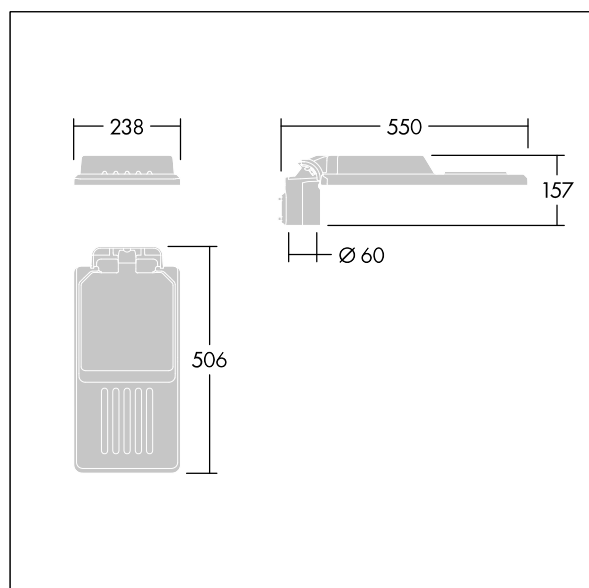

## Isaro

Diskrétní a flexibilní uliční a silniční svítidlo s dlouhodobým vysokým výkonem. Programovatelný LED předřadník, nastaveno na pevný výkon, napájecí 24 LED při 1050mA. Těleso: malý velikost, tlakově odlévaný hliník (EN AC-44300), práškově nanášený texturovaný Světle šedá s texturou (150) - částečně opatřeno barvou. Dřík: Světle šedá s texturou (150) - částečně opatřeno barvounebarvený. Kryt: Mimořádně bílá sklo. Upevňovací prvky: nerezová ocel s antistatickou úpravou. úzká (silniční) optika, s Index podání barev - CRI min.: 70, Teplota chromatičnosti\*: 3000 Kelvin LED jako součást dodávky. Elektrická Třída ochrany II, Odolnost proti nárazu: IK08, IP66, Ta max.: 35°C. Dodává se s adaptérem nástavce o Ø60mm, který lze nainstalovat na vrch sloupu (sklon 0°/5°/10°) nebo pro boční vstup (sklon -20°/-15°/-10°/-5°/0°). Zapojeno předem s kabelem H07RN-F 0,3m, 1, 5mm<sup>2</sup>.

Rozměry: 550 x 238 x 157 mm  
 Příkon svítidla: 78,7 W  
 Světelný tok: 10344 lm  
 Světelný výkon svítidel: 131 lm/W  
 Hmotnost: 4,03 kg  
 Scx: 0.041 m<sup>2</sup>

TLG\_ISLC\_F\_S\_ZU\_SR.jpg

TLG\_ISLC\_M\_SMTp60.wmf

Tento výrobek obsahuje světelný zdroj s třídou energetické účinnosti D.

Hodnoty označené \* představují stanovené rozměrové hodnoty. Thorn používá ověřené a testované díly od předních dodavatelů, avšak v průběhu jmenovité životnosti výrobku může dojít k ojedinělým případům poruch jednotlivých LED souvisejících s technologií. Mezinárodní normy stanoví tolerance počátečního toku a připojeného zatížení na  $\pm 10\%$ . Pokud není uvedeno jinak, platí hodnoty pro okolní teplotu 25°C.

**Isaro**

**96636158 IS S 24L105-730 NR CL2 WS0.3 M60 GY-S**

**THORN**