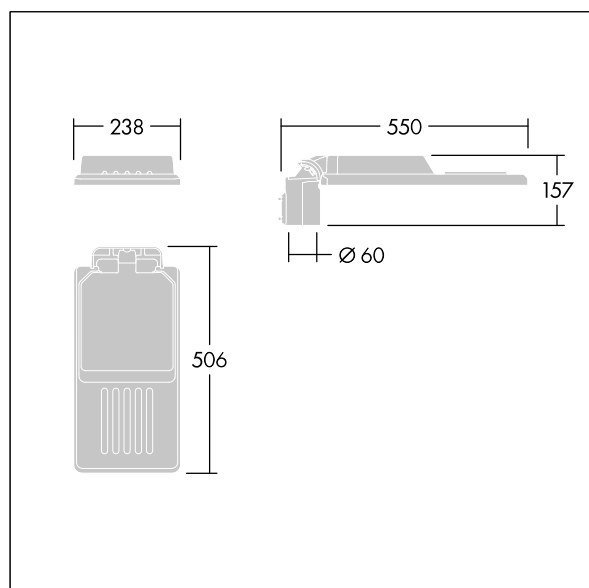

## Isaro

Diskrétní a flexibilní uliční a silniční svítidlo s dlouhodobým vysokým výkonem. Programovatelný LED předřadník, nastaveno na pevný výkon, napájecí 24 LED při 1050mA. Těleso: malý velikost, tlakově odlévaný hliník (EN AC-44300), práškově nanášený texturovaný Světle šedá s texturou (150) - částečně opatřeno barvou. Dřík: Světle šedá s texturou (150) - částečně opatřeno barvounebarvený. Kryt: Mimořádně bílá sklo. Upevňovací prvky: nerezová ocel s antistatickou úpravou. úzká (silniční) optika, s Index podání barev - CRI min.: 70, Teplota chromatičnosti\*: 3000 Kelvin LED jako součást dodávky. Elektrická Třída ochrany II, Odolnost proti nárazu: IK08, IP66, Ta max.: 35°C. Dodává se s adaptérem nástavce o Ø60mm, který lze nainstalovat na vrch sloupu (sklon 0°/5°/10°) nebo pro boční vstup (sklon -20°/-15°/-10°/-5°/0°). Zapojeno předem s kabelem H07RN-F 0,3m, 1, 5mm<sup>2</sup>.

Rozměry: 550 x 238 x 157 mm  
 Příkon svítidla: 78,7 W  
 Světelný tok: 10344 lm  
 Světelný výkon svítidel: 131 lm/W  
 Hmotnost: 4,03 kg  
 Scx: 0.041 m<sup>2</sup>

TLG\_ISLC\_F\_S\_ZU\_SR.jpg

TLG\_ISLC\_M\_SMTp60.wmf

Tento výrobek obsahuje světelný zdroj s třídou energetické účinnosti D.

Hodnoty označené \* představují stanovené rozměrové hodnoty. Thorn používá ověřené a testované díly od předních dodavatelů, avšak v průběhu jmenovité životnosti výrobku může dojít k ojedinělým případům poruch jednotlivých LED souvisejících s technologií. Mezinárodní normy stanoví tolerance počátečního toku a připojeného zatížení na ±10%. Pokud není uvedeno jinak, platí hodnoty pro okolní teplotu 25°C.