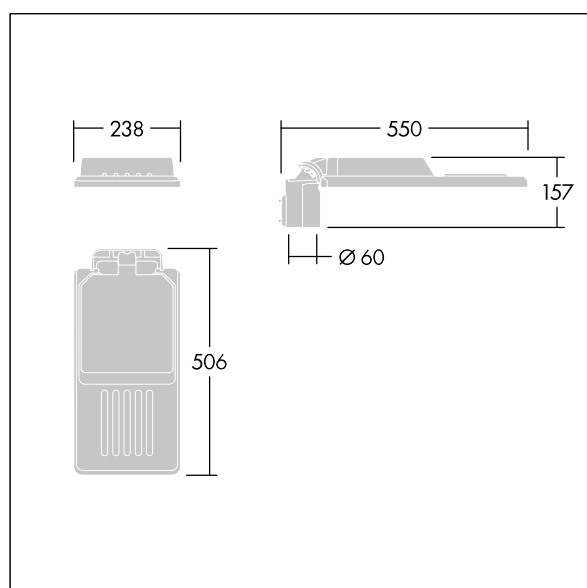

Isaro

Diskrétní a flexibilní uliční a silniční svítidlo s dlouhodobým vysokým výkonem. Programovatelný LED předřadník, nastaveno na pevný výkon, napájecí 24 LED při 850mA. Těleso: malý velikost, tlakově odlévaný hliník (EN AC-44300), práškově nanášený texturovaný Světle šedá s texturou (150) - částečně opatřeno barvou. Dřík: Světle šedá s texturou (150) - částečně opatřeno barvounebarvený. Kryt: Mimořádně bílá sklo. Upevňovací prvky: nerezová ocel s antistatickou úpravou. úzká (silniční) optika, s Index podání barev - CRI min.: 70, Teplota chromatičnosti*: 3000 Kelvin LED jako součást dodávky. Elektrická Třída ochrany II, Odolnost proti nárazu: IK08, IP66, Ta max.: 35°C. Dodává se s adaptérem nástavce o Ø60mm, který lze nainstalovat na vrch sloupu (sklon 0°/5°/10°) nebo pro boční vstup (sklon -20°/-15°/-10°/-5°/0°). Zapojeno předem s kabelem H07RN-F 0,3m, 1, 5mm².

Rozměry: 550 x 238 x 157 mm
 Příkon svítidla: 63,2 W
 Světelný tok: 8727 lm
 Světelný výkon svítidel: 138 lm/W
 Hmotnost: 4,03 kg
 Scx: 0.041 m²

TLG_ISLC_F_S_ZU_SR.jpg

TLG_ISLC_M_SMTp60.wmf

Tento výrobek obsahuje světelný zdroj s třídou energetické účinnosti D.

Hodnoty označené * představují stanovené rozměrové hodnoty. Thorn používá ověřené a testované díly od předních dodavatelů, avšak v průběhu jmenovité životnosti výrobku může dojít k ojedinělým případům poruch jednotlivých LED souvisejících s technologií. Mezinárodní normy stanoví tolerance počátečního toku a připojeného zatížení na $\pm 10\%$. Pokud není uvedeno jinak, platí hodnoty pro okolní teplotu 25°C.