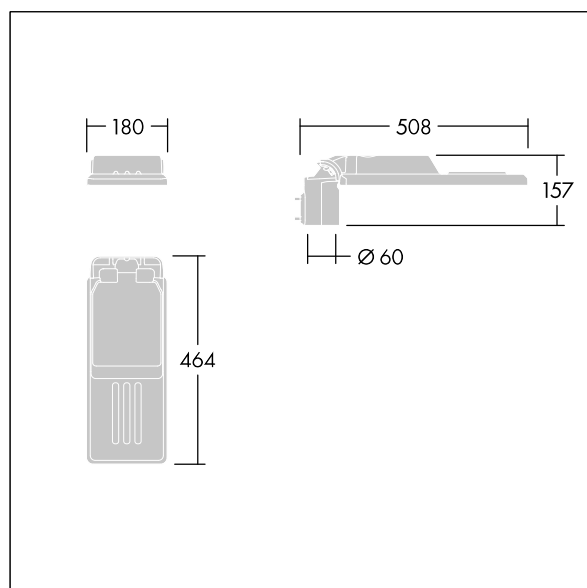

## 96636152 IS XS 12L105-730 NR CL2 WS0.3 M60 GY-S

## Isaro

Diskrétní a flexibilní uliční a silniční svítidlo s dlouhodobým vysokým výkonem. Programovatelný LED předřadník, nastaveno na pevný výkon, napájecí 12 LED při 1050mA. Těleso: mimořádně malé velikost, tlakově odlévaný hliník (EN AC-44300), práškově nanášený texturovaný Světlo šedá s texturou (150) - částečně opatřeno barvou. Dřík: Světlo šedá s texturou (150) - částečně opatřeno barvounebarvený. Kryt: Mimořádně bílá sklo. Upevňovací prvky: nerezová ocel s antistatickou úpravou. úzká (silniční) optika, s Index podání barev - CRI min.: 70, Teplota chromatičnosti\*: 3000 Kelvin LED jako součást dodávky. Elektrická Třída ochrany II, Odolnost proti nárazu: IK08, IP66, Ta max.: 35°C. Dodává se s adaptérem nástavce o Ø60mm, který lze nainstalovat na vrch sloupu (sklon 0°/5°/10°) nebo pro boční vstup (sklon -20°/-15°/-10°/-5°/0°). Zapojeno předem s kabelem H07RN-F 0,3m, 1, 5mm<sup>2</sup>.

Rozměry: 508 x 180 x 157 mm  
 Příkon svítidla: 40,6 W  
 Světelný tok: 5032 lm  
 Světelný výkon svítidel: 124 lm/W  
 Hmotnost: 3,13 kg  
 Scx: 0.028 m<sup>2</sup>

TLG\_ISLC\_F\_XS\_ZU\_SR.jpg

TLG\_ISLC\_M\_XSMTP60.wmf