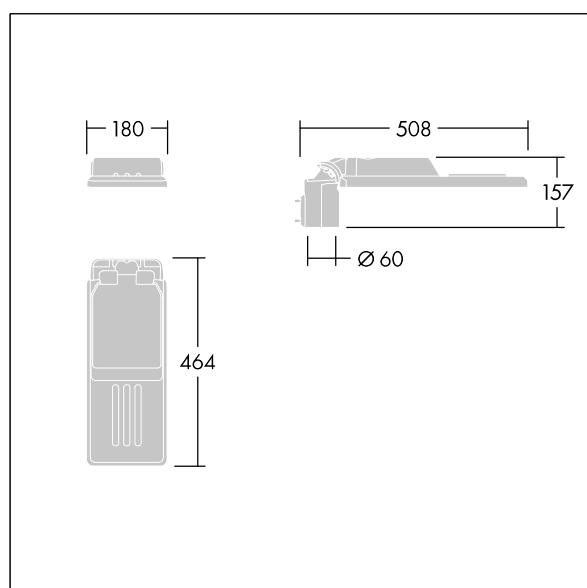

Isaro

Diskrétní a flexibilní uliční a silniční svítidlo s dlouhodobým vysokým výkonem. Programovatelný LED předřadník, nastaveno na pevný výkon, napájecí 12 LED při 500mA. Těleso: mimořádně malé velikost, tlakově odlévaný hliník (EN AC-44300), práškově nanášený texturovaný Světlo šedá s texturou (150) - částečně opatřeno barvou. Dřík: Světlo šedá s texturou (150) - částečně opatřeno barvounebarvený. Kryt: Mimořádně bílá sklo. Upevňovací prvky: nerezová ocel s antistatickou úpravou. úzká (silniční) optika, s Index podání barev - CRI min.: 70, Teplota chromatičnosti*: 3000 Kelvin LED jako součást dodávky. Elektrická Třída ochrany II, Odolnost proti nárazu: IK08, IP66, Ta max.: 50°C. Dodává se s adaptérem nástavce o Ø60mm, který lze nainstalovat na vrch sloupu (sklon 0°/5°/10°) nebo pro boční vstup (sklon -20°/-15°/-10°/-5°/0°). Zapojeno předem s kabelem H07RN-F 0,3m, 1, 5mm².

Rozměry: 508 x 180 x 157 mm
 Příkon svítidla: 19 W
 Světelný tok: 2667 lm
 Světelný výkon svítidel: 140 lm/W
 Hmotnost: 3,13 kg
 Scx: 0.028 m²

TLG_ISLC_F_XS_ZU_SR.jpg

TLG_ISLC_M_XSMTP60.wmf

Tento výrobek obsahuje světelný zdroj s třídou energetické účinnosti D.

Hodnoty označené * představují stanovené rozměrové hodnoty. Thorn používá ověřené a testované díly od předních dodavatelů, avšak v průběhu jmenovité životnosti výrobku může dojít k ojedinělým případům poruch jednotlivých LED souvisejících s technologií. Mezinárodní normy stanoví tolerance počátečního toku a připojeného zatížení na $\pm 10\%$. Pokud není uvedeno jinak, platí hodnoty pro okolní teplotu 25°C.