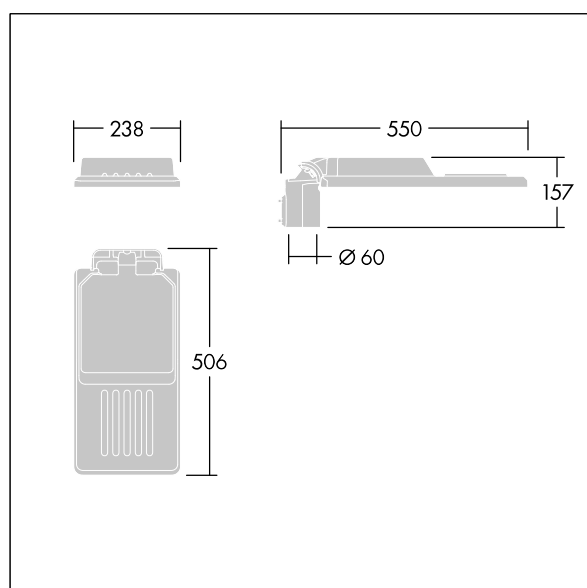

Isaro

Diskrétní a flexibilní uliční a silniční svítidlo s dlouhodobým vysokým výkonem. Programovatelný LED předřadník, nastaveno na pevný výkon, napájecí 36 LED při 700mA. Těleso: malý velikost, tlakově odlévaný hliník (EN AC-44300), práškově nanášený texturovaný Světle šedá s texturou (150) - částečně opatřeno barvou. Dřík: Světle šedá s texturou (150) - částečně opatřeno barvounebarvený. Kryt: Mimořádně bílá sklo. Upevňovací prvky: nerezová ocel s antistatickou úpravou. úzká (silniční) optika, s Index podání barev - CRI min.: 70, Teplota chromatičnosti*: 3000 Kelvin LED jako součást dodávky. Elektrická Třída ochrany I, Odolnost proti nárazu: IK08, IP66, Ta max.: 45°C. Dodává se s adaptérem nástavce o Ø60mm, který lze nainstalovat na vrch sloupu (sklon 0°/5°/10°) nebo pro boční vstup (sklon -20°/-15°/-10°/-5°/0°). Zapojeno předem s kabelem H07RN-F 0,3m, 1, 5mm².

Rozměry: 550 x 238 x 157 mm
 Příkon svítidla: 75,5 W
 Světelný tok: 11061 lm
 Světelný výkon svítidel: 147 lm/W
 Hmotnost: 4,37 kg
 Scx: 0.041 m²

TLG_ISLC_F_S_ZU_SR.jpg

TLG_ISLC_M_SMTp60.wmf

Tento výrobek obsahuje světelný zdroj s třídou energetické účinnosti D.

Hodnoty označené * představují stanovené rozměrové hodnoty. Thorn používá ověřené a testované díly od předních dodavatelů, avšak v průběhu jmenovité životnosti výrobku může dojít k ojedinělým případům poruch jednotlivých LED souvisejících s technologií. Mezinárodní normy stanoví tolerance počátečního toku a připojeného zatížení na ±10%. Pokud není uvedeno jinak, platí hodnoty pro okolní teplotu 25°C.