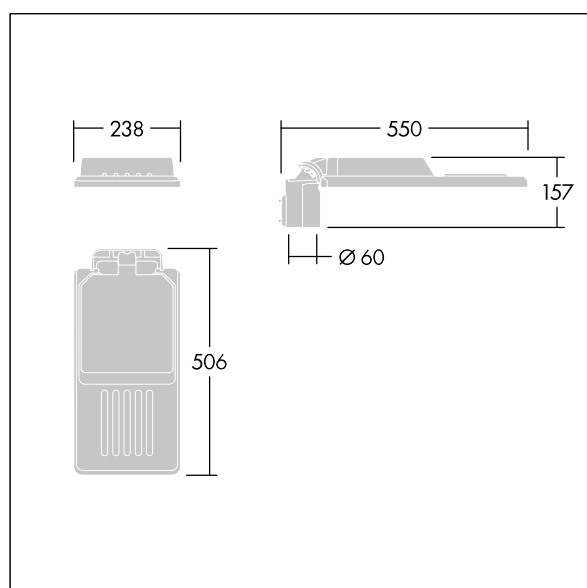

Isaro

Diskrétní a flexibilní uliční a silniční svítidlo s dlouhodobým vysokým výkonem. Programovatelný LED předřadník, nastaveno na pevný výkon, napájecí 36 LED při 500mA. Těleso: malý velikost, tlakově odlévaný hliník (EN AC-44300), práškově nanášený texturovaný Světle šedá s texturou (150) - částečně opatřeno barvou. Dřík: Světle šedá s texturou (150) - částečně opatřeno barvounebarvený. Kryt: Mimořádně bílá sklo. Upevňovací prvky: nerezová ocel s antistatickou úpravou. úzká (silniční) optika, s Index podání barev - CRI min.: 70, Teplota chromatičnosti*: 3000 Kelvin LED jako součást dodávky. Elektrická Třída ochrany I, Odolnost proti nárazu: IK08, IP66, Ta max.: 45°C. Dodává se s adaptérem nástavce o Ø60mm, který lze nainstalovat na vrch sloupu (sklon 0°/5°/10°) nebo pro boční vstup (sklon -20°/-15°/-10°/-5°/0°). Zapojeno předem s kabelem H07RN-F 0,3m, 1, 5mm².

Rozměry: 550 x 238 x 157 mm
 Příkon svítidla: 54,5 W
 Světelný tok: 8261 lm
 Světelný výkon svítidel: 152 lm/W
 Hmotnost: 4,37 kg
 Scx: 0.041 m²

TLG_ISLC_F_S_ZU_SR.jpg

TLG_ISLC_M_SMTp60.wmf

Tento výrobek obsahuje světelný zdroj s třídou energetické účinnosti D.

Hodnoty označené * představují stanovené rozměrové hodnoty. Thorn používá ověřené a testované díly od předních dodavatelů, avšak v průběhu jmenovité životnosti výrobku může dojít k ojedinělým případům poruch jednotlivých LED souvisejících s technologií. Mezinárodní normy stanoví tolerance počátečního toku a připojeného zatížení na $\pm 10\%$. Pokud není uvedeno jinak, platí hodnoty pro okolní teplotu 25°C.