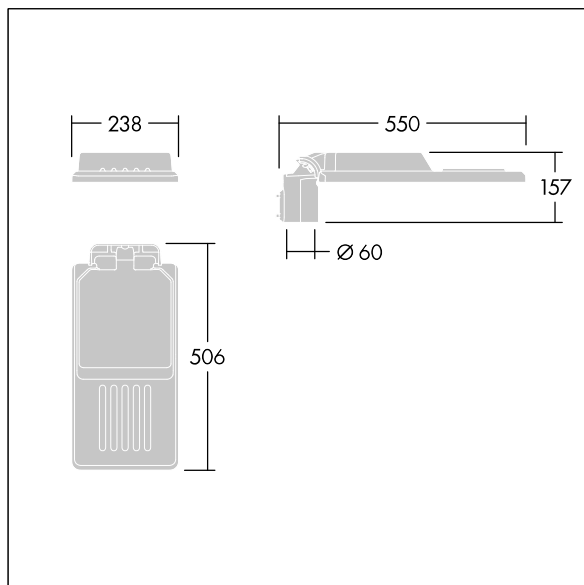

Isaro

Diskrétní a flexibilní uliční a silniční svítidlo s dlouhodobým vysokým výkonem. Programovatelný LED předřadník, nastaveno na pevný výkon, napájecí 36 LED při 350mA. Těleso: malý velikost, tlakově odlévaný hliník (EN AC-44300), práškově nanášený texturovaný Světle šedá s texturou (150) - částečně opatřeno barvou. Dřík: Světle šedá s texturou (150) - částečně opatřeno barvounebarvený. Kryt: Mimořádně bílá sklo. Upevňovací prvky: nerezová ocel s antistatickou úpravou. úzká (silniční) optika, s Index podání barev - CRI min.: 70, Teplota chromatičnosti*: 3000 Kelvin LED jako součást dodávky. Elektrická Třída ochrany I, Odolnost proti nárazu: IK08, IP66, Ta max.: 35°C. Dodává se s adaptérem nástavce o Ø60mm, který lze nainstalovat na vrch sloupu (sklon 0°/5°/10°) nebo pro boční vstup (sklon -20°/-15°/-10°/-5°/0°). Zapojeno předem s kabelem H07RN-F 0,3m, 1, 5mm².

Rozměry: 550 x 238 x 157 mm
 Příkon svítidla: 38,5 W
 Světelný tok: 6005 lm
 Světelný výkon svítidel: 156 lm/W
 Hmotnost: 4,1 kg
 Scx: 0.041 m²

TLG_ISLC_F_S_ZU_SR.jpg

TLG_ISLC_M_SMTp60.wmf

Tento výrobek obsahuje světelný zdroj s třídou energetické účinnosti D.

Hodnoty označené * představují stanovené rozměrové hodnoty. Thorn používá ověřené a testované díly od předních dodavatelů, avšak v průběhu jmenovité životnosti výrobku může dojít k ojedinělým případům poruch jednotlivých LED souvisejících s technologií. Mezinárodní normy stanoví tolerance počátečního toku a připojeného zatížení na $\pm 10\%$. Pokud není uvedeno jinak, platí hodnoty pro okolní teplotu 25°C.