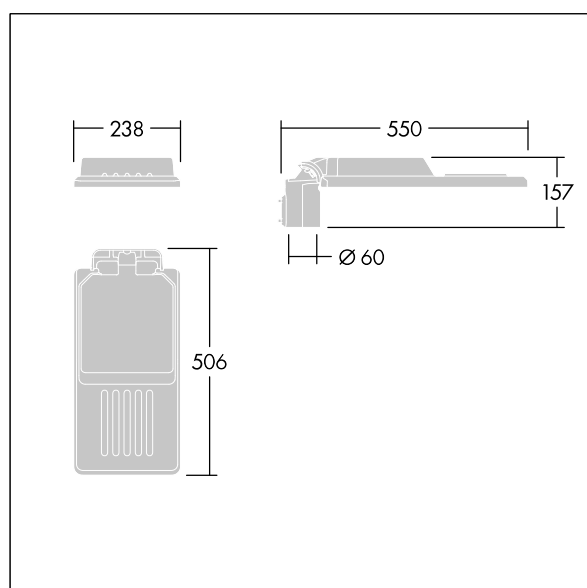

Isaro

Diskrétní a flexibilní uliční a silniční svítidlo s dlouhodobým vysokým výkonem. Programovatelný LED předřadník, nastaveno na pevný výkon, napájecí 24 LED při 1050mA. Těleso: malý velikost, tlakově odlévaný hliník (EN AC-44300), práškově nanášený texturovaný Světle šedá s texturou (150) - částečně opatřeno barvou. Dřík: Světle šedá s texturou (150) - částečně opatřeno barvounebarvený. Kryt: Mimořádně bílá sklo. Upevňovací prvky: nerezová ocel s antistatickou úpravou. úzká (silniční) optika, s Index podání barev - CRI min.: 70, Teplota chromatičnosti*: 3000 Kelvin LED jako součást dodávky. Elektrická Třída ochrany I, Odolnost proti nárazu: IK08, IP66, Ta max.: 35°C. Dodává se s adaptérem nástavce o Ø60mm, který lze nainstalovat na vrch sloupu (sklon 0°/5°/10°) nebo pro boční vstup (sklon -20°/-15°/-10°/-5°/0°). Zapojeno předem s kabelem H07RN-F 0,3m, 1, 5mm².

Rozměry: 550 x 238 x 157 mm
 Příkon svítidla: 78,7 W
 Světelný tok: 10344 lm
 Světelný výkon svítidel: 131 lm/W
 Hmotnost: 4,06 kg
 Scx: 0.041 m²

TLG_ISLC_F_S_ZU_SR.jpg

TLG_ISLC_M_SMTp60.wmf

Tento výrobek obsahuje světelný zdroj s třídou energetické účinnosti D.

Hodnoty označené * představují stanovené rozměrové hodnoty. Thorn používá ověřené a testované díly od předních dodavatelů, avšak v průběhu jmenovité životnosti výrobku může dojít k ojedinělým případům poruch jednotlivých LED souvisejících s technologií. Mezinárodní normy stanoví tolerance počátečního toku a připojeného zatížení na ±10%. Pokud není uvedeno jinak, platí hodnoty pro okolní teplotu 25°C.