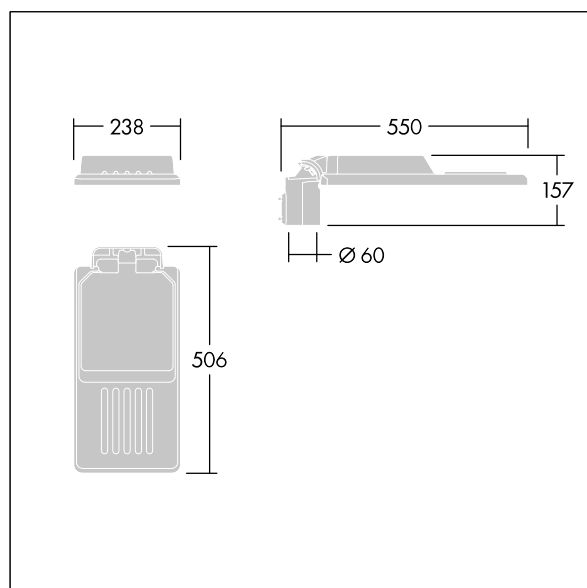

Isaro

Diskrétní a flexibilní uliční a silniční svítidlo s dlouhodobým vysokým výkonem. Programovatelný LED předřadník, nastaveno na pevný výkon, napájecí 24 LED při 850mA. Těleso: malý velikost, tlakově odlévaný hliník (EN AC-44300), práškově nanášený texturovaný Světle šedá s texturou (150) - částečně opatřeno barvou. Dřík: Světle šedá s texturou (150) - částečně opatřeno barvounebarvený. Kryt: Mimořádně bílá sklo. Upevňovací prvky: nerezová ocel s antistatickou úpravou. úzká (silniční) optika, s Index podání barev - CRI min.: 70, Teplota chromatičnosti*: 3000 Kelvin LED jako součást dodávky. Elektrická Třída ochrany I, Odolnost proti nárazu: IK08, IP66, Ta max.: 35°C. Dodává se s adaptérem nástavce o Ø60mm, který lze nainstalovat na vrch sloupu (sklon 0°/5°/10°) nebo pro boční vstup (sklon -20°/-15°/-10°/-5°/0°). Zapojeno předem s kabelem H07RN-F 0,3m, 1, 5mm².

Rozměry: 550 x 238 x 157 mm
 Příkon svítidla: 63,2 W
 Světelný tok: 8727 lm
 Světelný výkon svítidel: 138 lm/W
 Hmotnost: 4,06 kg
 Scx: 0.041 m²

TLG_ISLC_F_S_ZU_SR.jpg

TLG_ISLC_M_SMTp60.wmf

Tento výrobek obsahuje světelný zdroj s třídou energetické účinnosti D.

Hodnoty označené * představují stanovené rozměrové hodnoty. Thorn používá ověřené a testované díly od předních dodavatelů, avšak v průběhu jmenovité životnosti výrobku může dojít k ojedinělým případům poruch jednotlivých LED souvisejících s technologií. Mezinárodní normy stanoví tolerance počátečního toku a připojeného zatížení na ±10%. Pokud není uvedeno jinak, platí hodnoty pro okolní teplotu 25°C.

Isaro

96636139 IS S 24L85-730 NR CL1 WS0.3 M60 GY-S

THORN