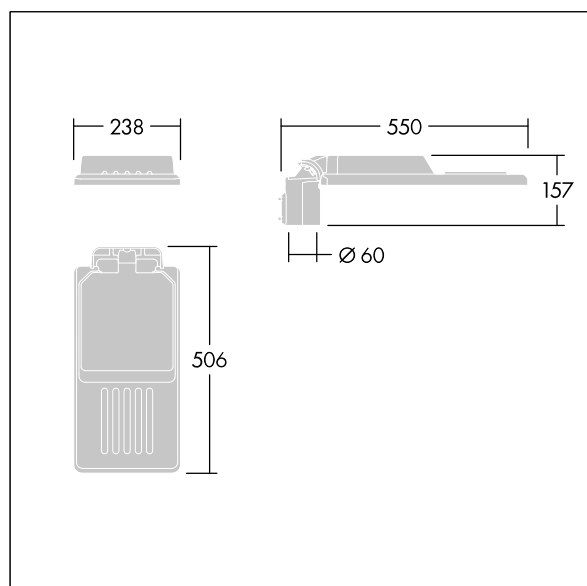

Isaro

Diskrétní a flexibilní uliční a silniční svítidlo s dlouhodobým vysokým výkonem. Programovatelný LED předřadník, nastaveno na pevný výkon, napájecí 24 LED při 850mA. Těleso: malý velikost, tlakově odlévaný hliník (EN AC-44300), práškově nanášený texturovaný Světle šedá s texturou (150) - částečně opatřeno barvou. Dřík: Světle šedá s texturou (150) - částečně opatřeno barvounebarvený. Kryt: Mimořádně bílá sklo. Upevňovací prvky: nerezová ocel s antistatickou úpravou. úzká (silniční) optika, s Index podání barev - CRI min.: 70, Teplota chromatičnosti*: 3000 Kelvin LED jako součást dodávky. Elektrická Třída ochrany I, Odolnost proti nárazu: IK08, IP66, Ta max.: 35°C. Dodává se s adaptérem nástavce o Ø60mm, který lze nainstalovat na vrch sloupu (sklon 0°/5°/10°) nebo pro boční vstup (sklon -20°/-15°/-10°/-5°/0°). Zapojeno předem s kabelem H07RN-F 0,3m, 1, 5mm².

Rozměry: 550 x 238 x 157 mm
 Příkon svítidla: 63,2 W
 Světelný tok: 8727 lm
 Světelný výkon svítidel: 138 lm/W
 Hmotnost: 4,06 kg
 Scx: 0.041 m²

TLG_ISLC_F_S_ZU_SR.jpg

TLG_ISLC_M_SMTp60.wmf

Tento výrobek obsahuje světelný zdroj s třídou energetické účinnosti D.

Hodnoty označené * představují stanovené rozměrové hodnoty. Thorn používá ověřené a testované díly od předních dodavatelů, avšak v průběhu jmenovité životnosti výrobku může dojít k ojedinělým případům poruch jednotlivých LED souvisejících s technologií. Mezinárodní normy stanoví tolerance počátečního toku a připojeného zatížení na ±10%. Pokud není uvedeno jinak, platí hodnoty pro okolní teplotu 25°C.