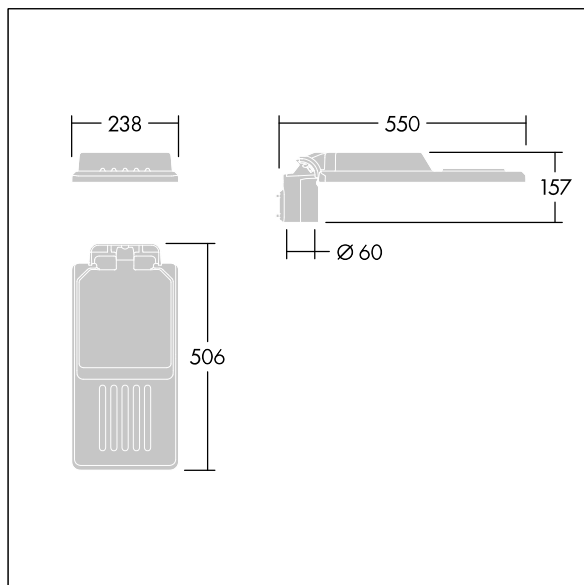

Isaro

Diskrétní a flexibilní uliční a silniční svítidlo s dlouhodobým vysokým výkonem. Programovatelný LED předřadník, nastaveno na pevný výkon, napájecí 24 LED při 700mA. Těleso: malý velikost, tlakově odlévaný hliník (EN AC-44300), práškově nanášený texturovaný Světle šedá s texturou (150) - částečně opatřeno barvou. Dřík: Světle šedá s texturou (150) - částečně opatřeno barvounebarvený. Kryt: Mimořádně bílá sklo. Upevňovací prvky: nerezová ocel s antistatickou úpravou. úzká (silniční) optika, s Index podání barev - CRI min.: 70, Teplota chromatičnosti*: 3000 Kelvin LED jako součást dodávky. Elektrická Třída ochrany I, Odolnost proti nárazu: IK08, IP66, Ta max.: 45°C. Dodává se s adaptérem nástavce o Ø60mm, který lze nainstalovat na vrch sloupu (sklon 0°/5°/10°) nebo pro boční vstup (sklon -20°/-15°/-10°/-5°/0°). Zapojeno předem s kabelem H07RN-F 0,3m, 1, 5mm².

Rozměry: 550 x 238 x 157 mm
 Příkon svítidla: 51,5 W
 Světelný tok: 7411 lm
 Světelný výkon svítidel: 144 lm/W
 Hmotnost: 4,03 kg
 Scx: 0.041 m²

TLG_ISLC_F_S_ZU_SR.jpg

TLG_ISLC_M_SMTp60.wmf

Tento výrobek obsahuje světelný zdroj s třídou energetické účinnosti D.

Hodnoty označené * představují stanovené rozměrové hodnoty. Thorn používá ověřené a testované díly od předních dodavatelů, avšak v průběhu jmenovité životnosti výrobku může dojít k ojedinělým případům poruch jednotlivých LED souvisejících s technologií. Mezinárodní normy stanoví tolerance počátečního toku a připojeného zatížení na $\pm 10\%$. Pokud není uvedeno jinak, platí hodnoty pro okolní teplotu 25°C.

Isaro

96636138 IS S 24L70-730 NR CL1 WS0.3 M60 GY-S

THORN