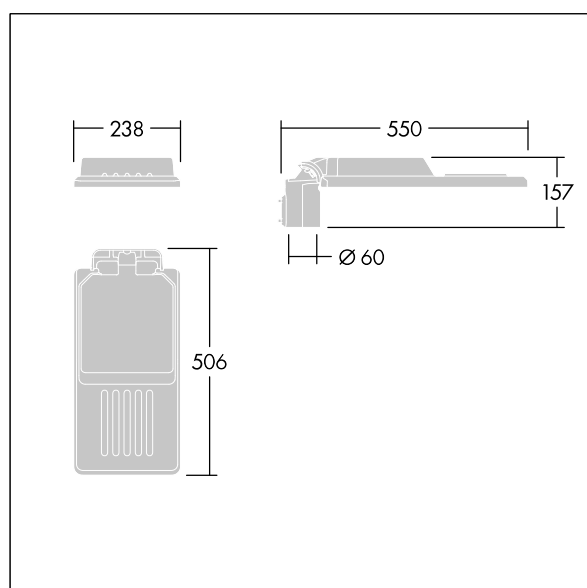

Isaro

Diskrétní a flexibilní uliční a silniční svítidlo s dlouhodobým vysokým výkonem. Programovatelný LED předřadník, nastaveno na pevný výkon, napájecí 24 LED při 500mA. Těleso: malý velikost, tlakově odlévaný hliník (EN AC-44300), práškově nanášený texturovaný Světle šedá s texturou (150) - částečně opatřeno barvou. Dřík: Světle šedá s texturou (150) - částečně opatřeno barvounebarvený. Kryt: Mimořádně bílá sklo. Upevňovací prvky: nerezová ocel s antistatickou úpravou. úzká (silniční) optika, s Index podání barev - CRI min.: 70, Teplota chromatičnosti*: 3000 Kelvin LED jako součást dodávky. Elektrická Třída ochrany I, Odolnost proti nárazu: IK08, IP66, Ta max.: 45°C. Dodává se s adaptérem nástavce o Ø60mm, který lze nainstalovat na vrch sloupu (sklon 0°/5°/10°) nebo pro boční vstup (sklon -20°/-15°/-10°/-5°/0°). Zapojeno předem s kabelem H07RN-F 0,3m, 1, 5mm².

Rozměry: 550 x 238 x 157 mm
 Příkon svítidla: 36,5 W
 Světelný tok: 5523 lm
 Světelný výkon svítidel: 151 lm/W
 Hmotnost: 4,03 kg
 Scx: 0.041 m²

TLG_ISLC_F_S_ZU_SR.jpg

TLG_ISLC_M_SMTp60.wmf

Tento výrobek obsahuje světelný zdroj s třídou energetické účinnosti D.

Hodnoty označené * představují stanovené rozměrové hodnoty. Thorn používá ověřené a testované díly od předních dodavatelů, avšak v průběhu jmenovité životnosti výrobku může dojít k ojedinělým případům poruch jednotlivých LED souvisejících s technologií. Mezinárodní normy stanoví tolerance počátečního toku a připojeného zatížení na $\pm 10\%$. Pokud není uvedeno jinak, platí hodnoty pro okolní teplotu 25°C.

Isaro

96636137 IS S 24L50-730 NR CL1 WS0.3 M60 GY-S

THORN