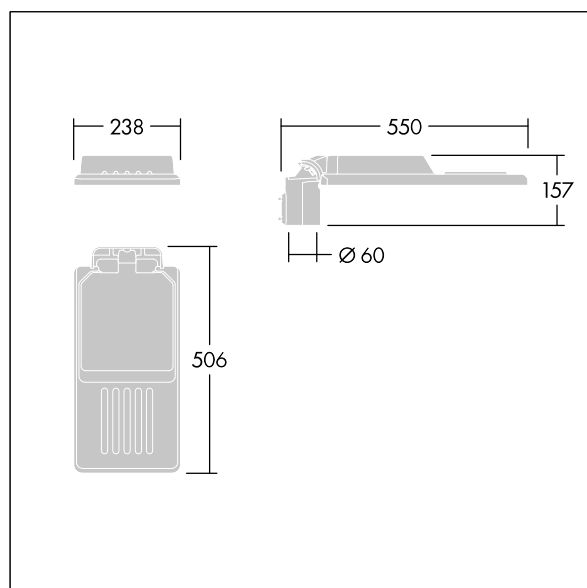

## Isaro

Diskrétní a flexibilní uliční a silniční svítidlo s dlouhodobým vysokým výkonem. Programovatelný LED předřadník, nastaveno na pevný výkon, napájecí 24 LED při 350mA. Těleso: malý velikost, tlakově odlévaný hliník (EN AC-44300), práškově nanášený texturovaný Světle šedá s texturou (150) - částečně opatřeno barvou. Dřík: Světle šedá s texturou (150) - částečně opatřeno barvounebarvený. Kryt: Mimořádně bílá sklo. Upevňovací prvky: nerezová ocel s antistatickou úpravou. úzká (silniční) optika, s Index podání barev - CRI min.: 70, Teplota chromatičnosti\*: 3000 Kelvin LED jako součást dodávky. Elektrická Třída ochrany I, Odolnost proti nárazu: IK08, IP66, Ta max.: 50°C. Dodává se s adaptérem nástavce o Ø60mm, který lze nainstalovat na vrch sloupu (sklon 0°/5°/10°) nebo pro boční vstup (sklon -20°/-15°/-10°/-5°/0°). Zapojeno předem s kabelem H07RN-F 0,3m, 1, 5mm<sup>2</sup>.

Rozměry: 550 x 238 x 157 mm  
 Příkon svítidla: 25,8 W  
 Světelný tok: 4012 lm  
 Světelný výkon svítidel: 156 lm/W  
 Hmotnost: 4,03 kg  
 Scx: 0.041 m<sup>2</sup>

TLG\_ISLC\_F\_S\_ZU\_SR.jpg

TLG\_ISLC\_M\_SMTp60.wmf

Tento výrobek obsahuje světelný zdroj s třídou energetické účinnosti D.

Hodnoty označené \* představují stanovené rozměrové hodnoty. Thorn používá ověřené a testované díly od předních dodavatelů, avšak v průběhu jmenovité životnosti výrobku může dojít k ojedinělým případům poruch jednotlivých LED souvisejících s technologií. Mezinárodní normy stanoví tolerance počátečního toku a připojeného zatížení na ±10%. Pokud není uvedeno jinak, platí hodnoty pro okolní teplotu 25°C.