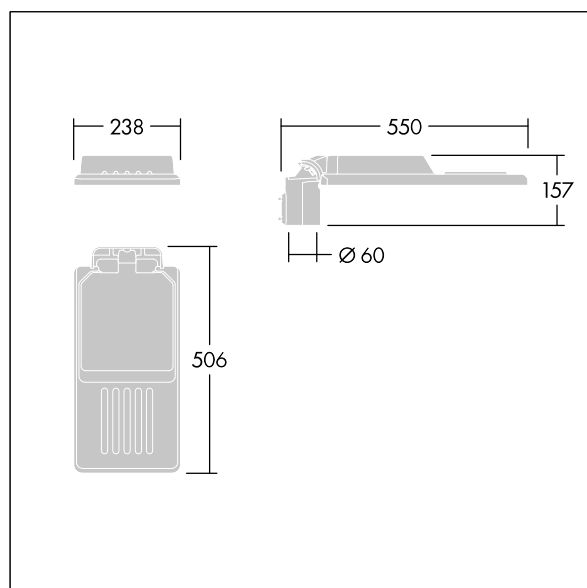

## Isaro

Diskrétní a flexibilní uliční a silniční svítidlo s dlouhodobým vysokým výkonem. Programovatelný LED předřadník, nastaveno na pevný výkon, napájecí 24 LED při 250mA. Těleso: malý velikost, tlakově odlévaný hliník (EN AC-44300), práškově nanášený texturovaný Světle šedá s texturou (150) - částečně opatřeno barvou. Dřík: Světle šedá s texturou (150) - částečně opatřeno barvounebarvený. Kryt: Mimořádně bílá sklo. Upevňovací prvky: nerezová ocel s antistatickou úpravou. úzká (silniční) optika, s Index podání barev - CRI min.: 70, Teplota chromatičnosti\*: 3000 Kelvin LED jako součást dodávky. Elektrická Třída ochrany I, Odolnost proti nárazu: IK08, IP66, Ta max.: 50°C. Dodává se s adaptérem nástavce o Ø60mm, který lze nainstalovat na vrch sloupu (sklon 0°/5°/10°) nebo pro boční vstup (sklon -20°/-15°/-10°/-5°/0°). Zapojeno předem s kabelem H07RN-F 0,3m, 1, 5mm<sup>2</sup>.

Rozměry: 550 x 238 x 157 mm  
 Příkon svítidla: 19 W  
 Světelný tok: 2960 lm  
 Světelný výkon svítidel: 156 lm/W  
 Hmotnost: 4,03 kg  
 Scx: 0.041 m<sup>2</sup>

TLG\_ISLC\_F\_S\_ZU\_SR.jpg

TLG\_ISLC\_M\_SMTp60.wmf

Tento výrobek obsahuje světelný zdroj s třídou energetické účinnosti D.

Hodnoty označené \* představují stanovené rozměrové hodnoty. Thorn používá ověřené a testované díly od předních dodavatelů, avšak v průběhu jmenovité životnosti výrobku může dojít k ojedinělým případům poruch jednotlivých LED souvisejících s technologií. Mezinárodní normy stanoví tolerance počátečního toku a připojeného zatížení na ±10%. Pokud není uvedeno jinak, platí hodnoty pro okolní teplotu 25°C.