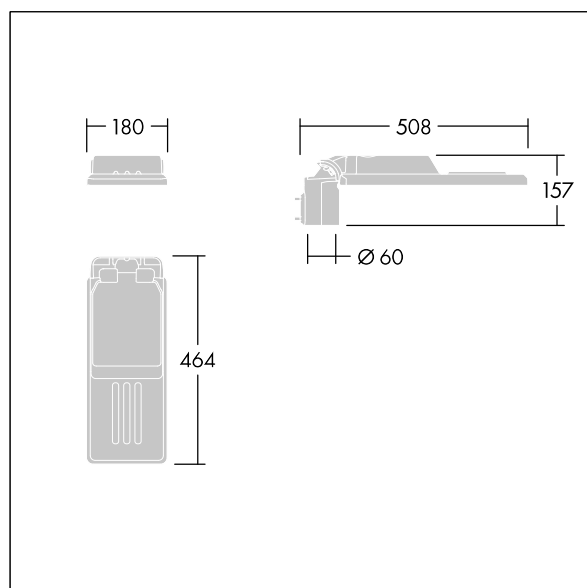

Isaro

Diskrétní a flexibilní uliční a silniční svítidlo s dlouhodobým vysokým výkonem. Programovatelný LED předřadník, nastaveno na pevný výkon, napájecí 12 LED při 1050mA. Těleso: mimořádně malé velikost, tlakově odlévaný hliník (EN AC-44300), práškově nanášený texturovaný Světlo šedá s texturou (150) - částečně opatřeno barvou. Dřík: Světlo šedá s texturou (150) - částečně opatřeno barvounebarvený. Kryt: Mimořádně bílá sklo. Upevňovací prvky: nerezová ocel s antistatickou úpravou. úzká (silniční) optika, s Index podání barev - CRI min.: 70, Teplota chromatičnosti*: 3000 Kelvin LED jako součást dodávky. Elektrická Třída ochrany I, Odolnost proti nárazu: IK08, IP66, Ta max.: 35°C. Dodává se s adaptérem nástavce o Ø60mm, který lze nainstalovat na vrch sloupu (sklon 0°/5°/10°) nebo pro boční vstup (sklon -20°/-15°/-10°/-5°/0°). Zapojeno předem s kabelem H07RN-F 0,3m, 1, 5mm².

Rozměry: 508 x 180 x 157 mm
 Příkon svítidla: 40,6 W
 Světelný tok: 5032 lm
 Světelný výkon svítidel: 124 lm/W
 Hmotnost: 3,33 kg
 Scx: 0.028 m²

TLG_ISLC_F_XS_ZU_SR.jpg

TLG_ISLC_M_XSMTP60.wmf

Tento výrobek obsahuje světelný zdroj s třídou energetické účinnosti D.

Hodnoty označené * představují stanovené rozměrové hodnoty. Thorn používá ověřené a testované díly od předních dodavatelů, avšak v průběhu jmenovité životnosti výrobku může dojít k ojedinělým případům poruch jednotlivých LED souvisejících s technologií. Mezinárodní normy stanoví tolerance počátečního toku a připojeného zatížení na $\pm 10\%$. Pokud není uvedeno jinak, platí hodnoty pro okolní teplotu 25°C.

Isaro

96636134 IS XS 12L105-730 NR CL1 WS0.3 M60 GY-S

THORN