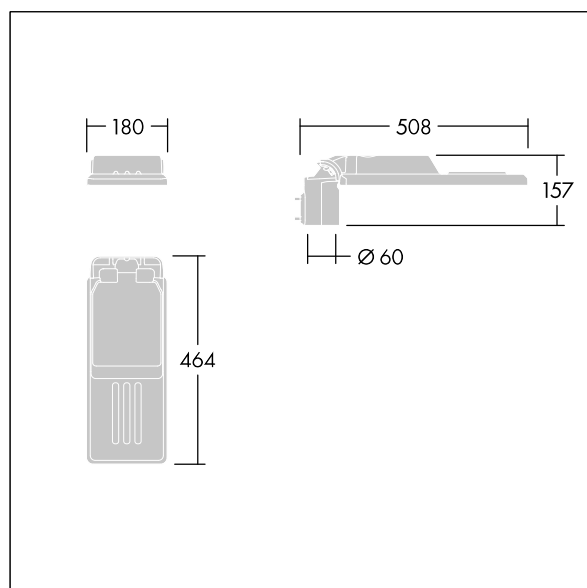

Isaro

Diskrétní a flexibilní uliční a silniční svítidlo s dlouhodobým vysokým výkonem. Programovatelný LED předřadník, nastaveno na pevný výkon, napájecí 12 LED při 1050mA. Těleso: mimořádně malé velikost, tlakově odlévaný hliník (EN AC-44300), práškově nanášený texturovaný Světlo šedá s texturou (150) - částečně opatřeno barvou. Dřík: Světlo šedá s texturou (150) - částečně opatřeno barvounebarvený. Kryt: Mimořádně bílá sklo. Upevňovací prvky: nerezová ocel s antistatickou úpravou. úzká (silniční) optika, s Index podání barev - CRI min.: 70, Teplota chromatičnosti*: 3000 Kelvin LED jako součást dodávky. Elektrická Třída ochrany I, Odolnost proti nárazu: IK08, IP66, Ta max.: 35°C. Dodává se s adaptérem nástavce o Ø60mm, který lze nainstalovat na vrch sloupu (sklon 0°/5°/10°) nebo pro boční vstup (sklon -20°/-15°/-10°/-5°/0°). Zapojeno předem s kabelem H07RN-F 0,3m, 1, 5mm².

Rozměry: 508 x 180 x 157 mm
 Příkon svítidla: 40,6 W
 Světelný tok: 5032 lm
 Světelný výkon svítidel: 124 lm/W
 Hmotnost: 3,33 kg
 Scx: 0.028 m²

TLG_ISLC_F_XS_ZU_SR.jpg

TLG_ISLC_M_XSMTP60.wmf

Tento výrobek obsahuje světelný zdroj s třídou energetické účinnosti D.

Hodnoty označené * představují stanovené rozměrové hodnoty. Thorn používá ověřené a testované díly od předních dodavatelů, avšak v průběhu jmenovité životnosti výrobku může dojít k ojedinělým případům poruch jednotlivých LED souvisejících s technologií. Mezinárodní normy stanoví tolerance počátečního toku a připojeného zatížení na ±10%. Pokud není uvedeno jinak, platí hodnoty pro okolní teplotu 25°C.