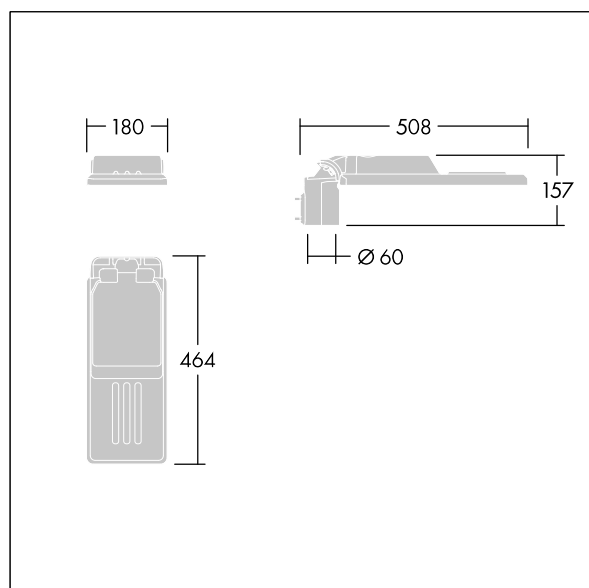

Isaro

Diskrétní a flexibilní uliční a silniční svítidlo s dlouhodobým vysokým výkonem. Programovatelný LED předřadník, nastaveno na pevný výkon, napájecí 12 LED při 700mA. Těleso: mimořádně malé velikost, tlakově odlévaný hliník (EN AC-44300), práškově nanášený texturovaný Světlo šedá s texturou (150) - částečně opatřeno barvou. Dřík: Světlo šedá s texturou (150) - částečně opatřeno barvounebarvený. Kryt: Mimořádně bílá sklo. Upevňovací prvky: nerezová ocel s antistatickou úpravou. úzká (silniční) optika, s Index podání barev - CRI min.: 70, Teplota chromatičnosti*: 3000 Kelvin LED jako součást dodávky. Elektrická Třída ochrany I, Odolnost proti nárazu: IK08, IP66, Ta max.: 45°C. Dodává se s adaptérem nástavce o Ø60mm, který lze nainstalovat na vrch sloupu (sklon 0°/5°/10°) nebo pro boční vstup (sklon -20°/-15°/-10°/-5°/0°). Zapojeno předem s kabelem H07RN-F 0,3m, 1, 5mm².

Rozměry: 508 x 180 x 157 mm
 Příkon svítidla: 26,6 W
 Světelný tok: 3586 lm
 Světelný výkon svítidel: 135 lm/W
 Hmotnost: 3,33 kg
 Scx: 0.028 m²

TLG_ISLC_F_XS_ZU_SR.jpg

TLG_ISLC_M_XSMTP60.wmf

Tento výrobek obsahuje světelný zdroj s třídou energetické účinnosti D.

Hodnoty označené * představují stanovené rozměrové hodnoty. Thorn používá ověřené a testované díly od předních dodavatelů, avšak v průběhu jmenovité životnosti výrobku může dojít k ojedinělým případům poruch jednotlivých LED souvisejících s technologií. Mezinárodní normy stanoví tolerance počátečního toku a připojeného zatížení na ±10%. Pokud není uvedeno jinak, platí hodnoty pro okolní teplotu 25°C.