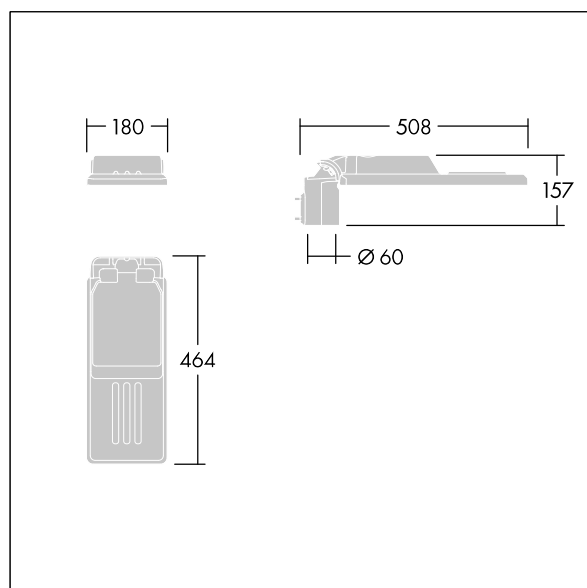

96636130 IS XS 12L35-730 NR CL1 WS0.3 M60 GY-S

Isaro

Diskrétní a flexibilní uliční a silniční svítidlo s dlouhodobým vysokým výkonem. Programovatelný LED předřadník, nastaveno na pevný výkon, napájecí 12 LED při 350mA. Těleso: mimořádně malé velikost, tlakově odlévaný hliník (EN AC-44300), práškově nanášený texturovaný Světlo šedá s texturou (150) - částečně opatřeno barvou. Dřík: Světlo šedá s texturou (150) - částečně opatřeno barvounebarvený. Kryt: Mimořádně bílá sklo. Upevňovací prvky: nerezová ocel s antistatickou úpravou. úzká (silniční) optika, s Index podání barev - CRI min.: 70, Teplota chromatičnosti*: 3000 Kelvin LED jako součást dodávky. Elektrická Třída ochrany I, Odolnost proti nárazu: IK08, IP66, Ta max.: 50°C. Dodává se s adaptérem nástavce o Ø60mm, který lze nainstalovat na vrch sloupu (sklon 0°/5°/10°) nebo pro boční vstup (sklon -20°/-15°/-10°/-5°/0°). Zapojeno předem s kabelem H07RN-F 0,3m, 1, 5mm².

Rozměry: 508 x 180 x 157 mm
 Příkon svítidla: 13,8 W
 Světelný tok: 1934 lm
 Světelný výkon svítidel: 140 lm/W
 Hmotnost: 3,1 kg
 Scx: 0.028 m²

TLG_ISLC_F_XS_ZU_SR.jpg

TLG_ISLC_M_XSMTP60.wmf

Tento výrobek obsahuje světelný zdroj s třídou energetické účinnosti D.

Hodnoty označené * představují stanovené rozměrové hodnoty. Thorn používá ověřené a testované díly od předních dodavatelů, avšak v průběhu jmenovité životnosti výrobku může dojít k ojedinělým případům poruch jednotlivých LED souvisejících s technologií. Mezinárodní normy stanoví tolerance počátečního toku a připojeného zatížení na ±10%. Pokud není uvedeno jinak, platí hodnoty pro okolní teplotu 25°C.

Isaro

96636130 IS XS 12L35-730 NR CL1 WS0.3 M60 GY-S

THORN