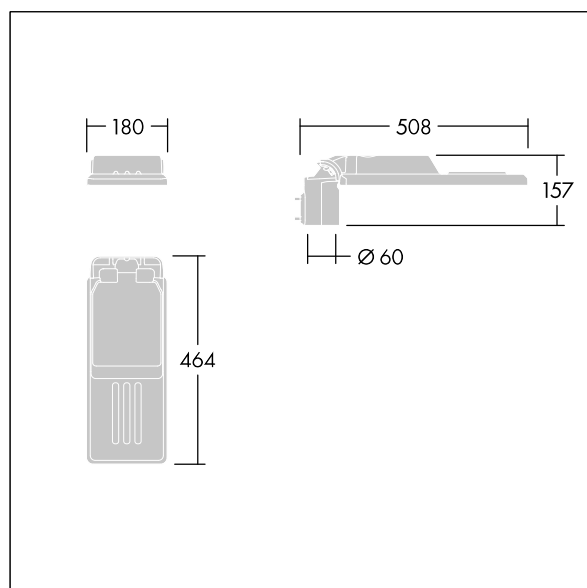

## 96636130 IS XS 12L35-730 NR CL1 WS0.3 M60 GY-S

## Isaro

Diskrétní a flexibilní uliční a silniční svítidlo s dlouhodobým vysokým výkonem. Programovatelný LED předřadník, nastaveno na pevný výkon, napájecí 12 LED při 350mA. Těleso: mimořádně malé velikost, tlakově odlévaný hliník (EN AC-44300), práškově nanášený texturovaný Světlo šedá s texturou (150) - částečně opatřeno barvou. Dřík: Světlo šedá s texturou (150) - částečně opatřeno barvounebarvený. Kryt: Mimořádně bílá sklo. Upevňovací prvky: nerezová ocel s antistatickou úpravou. úzká (silniční) optika, s Index podání barev - CRI min.: 70, Teplota chromatičnosti\*: 3000 Kelvin LED jako součást dodávky. Elektrická Třída ochrany I, Odolnost proti nárazu: IK08, IP66, Ta max.: 50°C. Dodává se s adaptérem nástavce o Ø60mm, který lze nainstalovat na vrch sloupu (sklon 0°/5°/10°) nebo pro boční vstup (sklon -20°/-15°/-10°/-5°/0°). Zapojeno předem s kabelem H07RN-F 0,3m, 1, 5mm<sup>2</sup>.

Rozměry: 508 x 180 x 157 mm  
 Příkon svítidla: 13,8 W  
 Světelný tok: 1934 lm  
 Světelný výkon svítidel: 140 lm/W  
 Hmotnost: 3,1 kg  
 Scx: 0.028 m<sup>2</sup>

TLG\_ISLC\_F\_XS\_ZU\_SR.jpg

TLG\_ISLC\_M\_XSMTP60.wmf