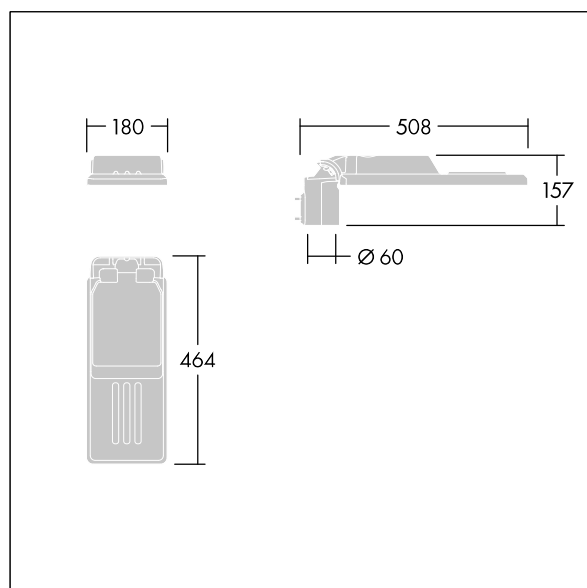

Isaro

Diskrétní a flexibilní uliční a silniční svítidlo s dlouhodobým vysokým výkonem. Programovatelný LED předřadník, nastaveno na pevný výkon, napájecí 12 LED při 250mA. Těleso: mimořádně malé velikost, tlakově odlévaný hliník (EN AC-44300), práškově nanášený texturovaný Světlo šedá s texturou (150) - částečně opatřeno barvou. Dřík: Světlo šedá s texturou (150) - částečně opatřeno barvounebarvený. Kryt: Mimořádně bílá sklo. Upevňovací prvky: nerezová ocel s antistatickou úpravou. úzká (silniční) optika, s Index podání barev - CRI min.: 70, Teplota chromatičnosti*: 3000 Kelvin LED jako součást dodávky. Elektrická Třída ochrany I, Odolnost proti nárazu: IK08, IP66, Ta max.: 50°C. Dodává se s adaptérem nástavce o Ø60mm, který lze nainstalovat na vrch sloupu (sklon 0°/5°/10°) nebo pro boční vstup (sklon -20°/-15°/-10°/-5°/0°). Zapojeno předem s kabelem H07RN-F 0,3m, 1, 5mm².

Rozměry: 508 x 180 x 157 mm
 Příkon svítidla: 10,3 W
 Světelný tok: 1426 lm
 Světelný výkon svítidel: 138 lm/W
 Hmotnost: 3,1 kg
 Scx: 0.028 m²

TLG_ISLC_F_XS_ZU_SR.jpg

TLG_ISLC_M_XSMTP60.wmf

Tento výrobek obsahuje světelný zdroj s třídou energetické účinnosti D.

Hodnoty označené * představují stanovené rozměrové hodnoty. Thorn používá ověřené a testované díly od předních dodavatelů, avšak v průběhu jmenovité životnosti výrobku může dojít k ojedinělým případům poruch jednotlivých LED souvisejících s technologií. Mezinárodní normy stanoví tolerance počátečního toku a připojeného zatížení na ±10%. Pokud není uvedeno jinak, platí hodnoty pro okolní teplotu 25°C.