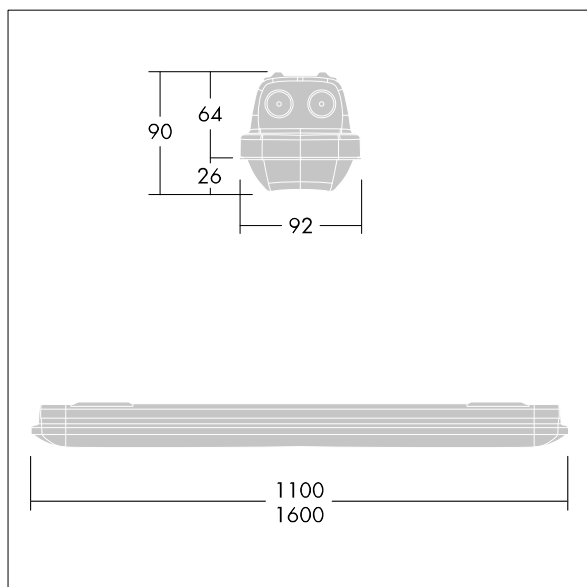

TLG_AQUP_M_LD1.wmf

Tento výrobek obsahuje světelný zdroj s třídou energetické účinnosti C.

Hodnoty označené * představují stanovené rozměrové hodnoty. Thorn používá ověřené a testované díly od předních dodavatelů, avšak v průběhu jmenovité životnosti výrobku může dojít k ojedinělým případům poruch jednotlivých LED souvisejících s technologií. Mezinárodní normy stanoví tolerance počátečního toku a připojeného zatížení na $\pm 10\%$. Pokud není uvedeno jinak, platí hodnoty pro okolní teplotu 25°C.

Produkty ThornLighting podléhají neustálému vývoji. Veškeré informace uvedené v tomto katalogovém listu mají pouze informativní charakter. Vyhrazueme si právo provádět technické nebo formální změny našich produktů bez dalšího zveřejnění. ©ThornLighting