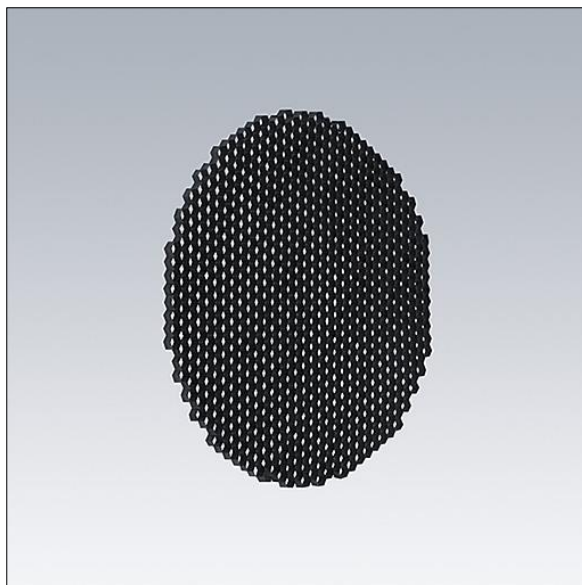

Graffiti

96108656 GRAFFITI HONEYCOMB LOUVRE BK

THORN

Graffiti

Černá voštinová síťka pomáhá snižovat oslňování a omezuje úhel pohledu do modulu LED na minimum.

Hmotnost: 0,03 kg

TLG_GRAF_F_LV.jpg