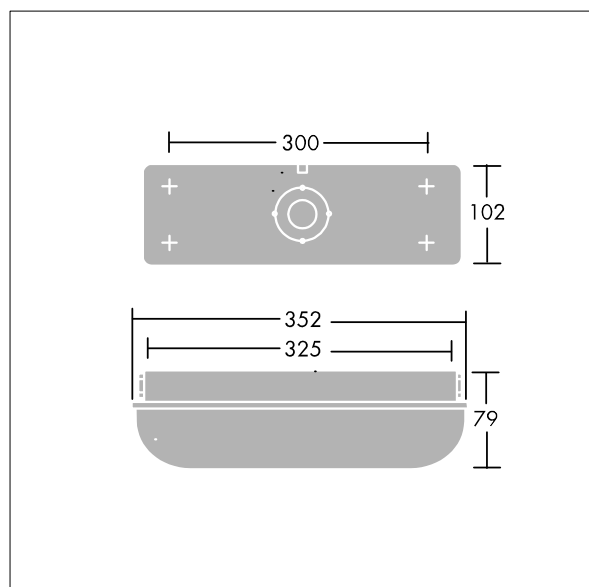

Okolní teplota: 0°C do +25°C

Rozměry: 352 x 102 x 79 mm

Příkon svítidla: 7,8 W

Světelný tok: 1000 lm

Světelný výkon svítidel: 128 lm/W

Hmotnost: 1 kg

TLG_ESCT_F_LEDPDB.jpg

TLG_ESCT_M_LEDLD1.wmf