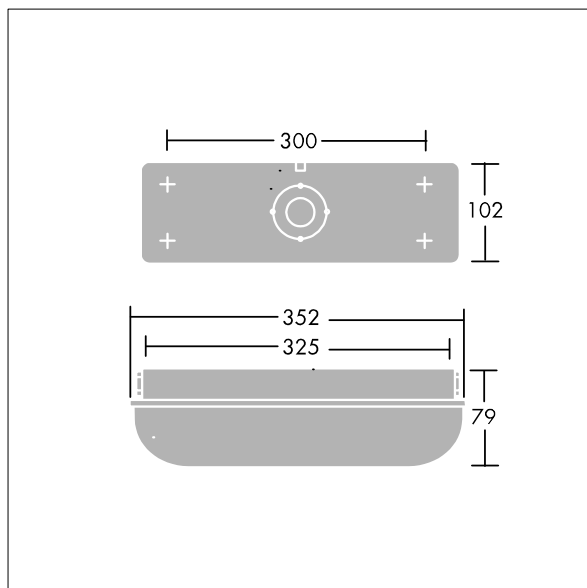

## 96636107 ESCORT 1000-840 HF

IP65	IK10					850°C	T <sub>a</sub> 25
------	------	--	--	--	--	-------	-------------------

Odolné svítidlo pro jakékoli počasí, pro montáž přisazením, existuje i v nouzových verzích.

Samostatné přisazené svítidlo v krytí IP65, odolné vůči povětrnostním vlivům. elektronický předřadník se stálým výstupem. Odolné, bílá, smaltovaný tlakově odlévaný hliník těleso a opálová polykarbonát difuzor se šroubovými upevňovacími prvky odolnými vůči vandalismu (je vyžadován šroubovák typu TORX T25). Vhodné pro použití v interiéru a v exteriéru jako průmyslové nebo veřejné slavnostní osvětlení. Dodáváno s LED zdroji v barvě 4000K

Okolní teplota: 0°C do +25°C

Rozměry: 352 x 102 x 79 mm  
 Příkon svítidla: 7,8 W  
 Světelný tok: 1000 lm  
 Světelný výkon svítidel: 128 lm/W  
 Hmotnost: 1 kg

TLG\_ESCT\_F\_LEDPDB.jpg

TLG\_ESCT\_M\_LEDLD1.wmf